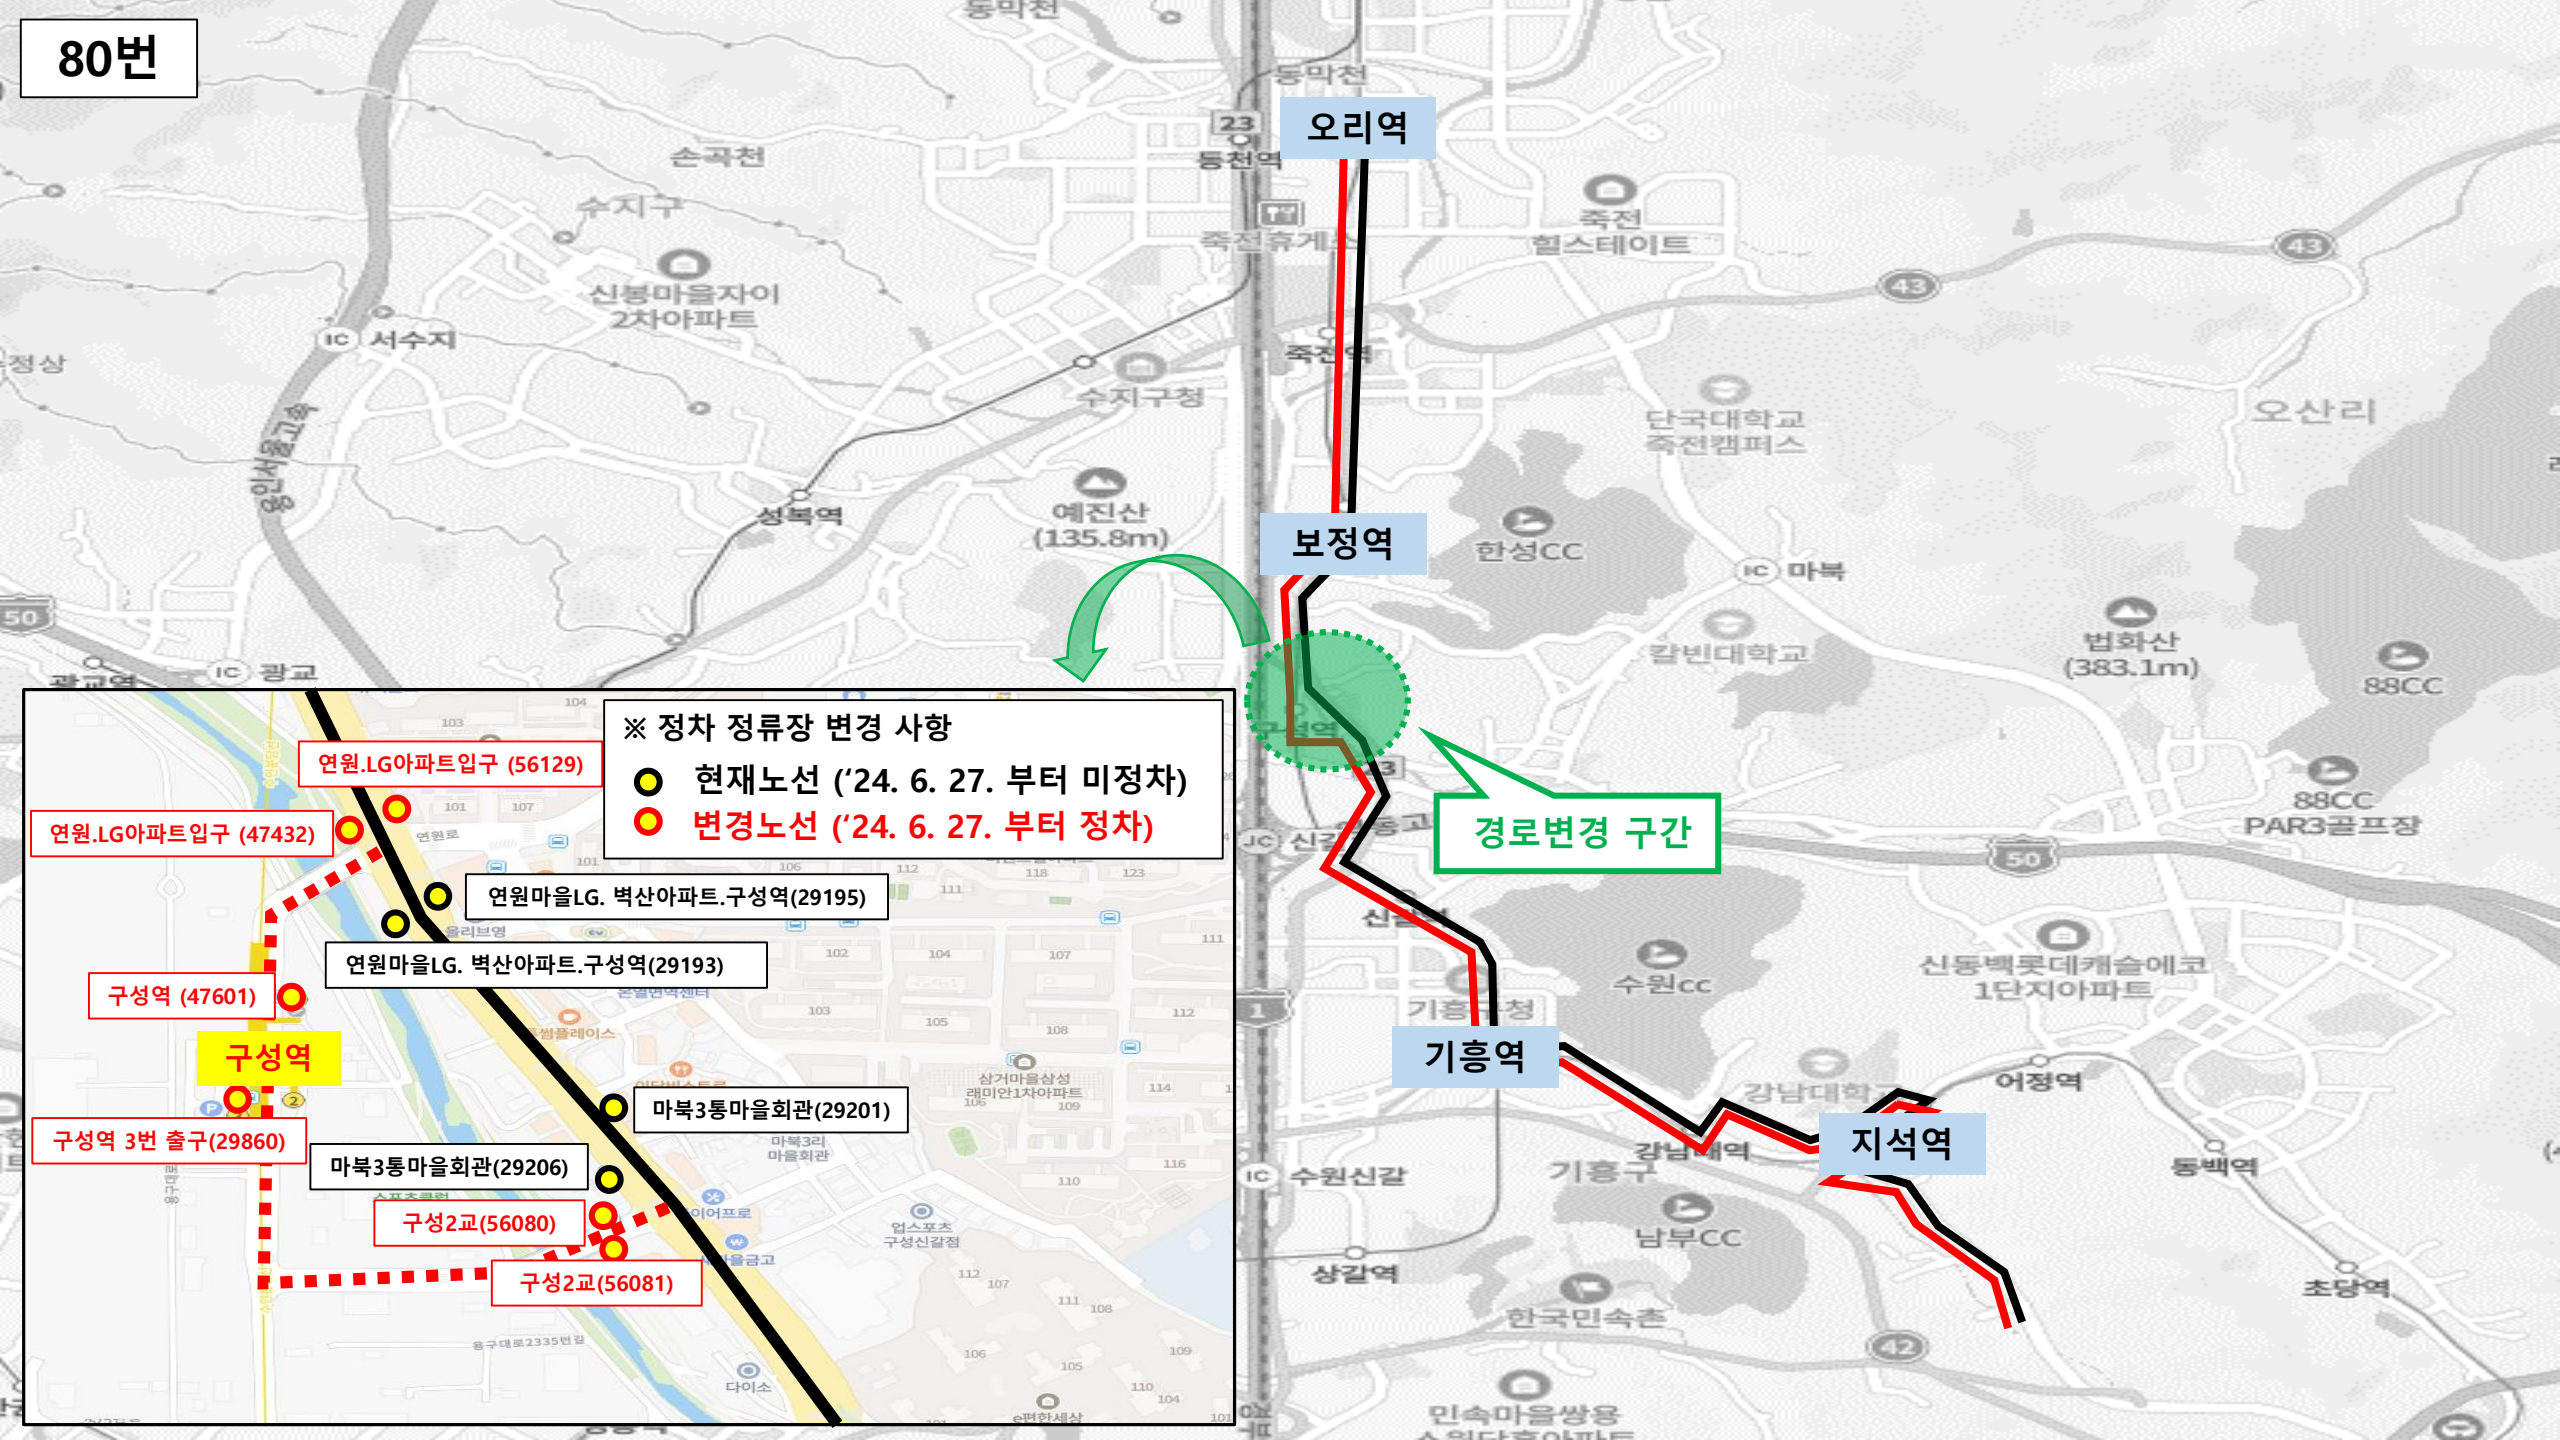

마북3통마을회관 (29206)

구성2교 (56080)

구성2교 (56081)

구성역

36번

※ 정차 정류장 변경 사항

- 현재노선 ('24. 6. 27. 부터 미정차)
- 변경노선 ('24. 6. 27. 부터 정차)

연원.LG아파트입구 (56129)

연원마을LG. 벽산아파트.구성역(29195)

구성역 (47601)

구성역

마북3통마을회관(29201)

구성2교(56080)

<<하행(강남대 방면) 구성역 미경유>>  
경로조정 오리역 방면 상행만 적용

경로변경 구간  
[하행(강남대 방면)의 경우  
변동없이 기존 구간 운행]

오리역

보정역

기흥역

※ 정차 정류장 변경 사항

- 현재노선 ('24. 6. 27. 부터 미정차)
- 변경노선 ('24. 6. 27. 부터 정차)

**연원.LG아파트입구 (56129)**

**연원.LG아파트입구 (47432)**

**연원마을LG. 벽산아파트.구성역(29195)**

**연원마을LG. 벽산아파트.구성역(29193)**