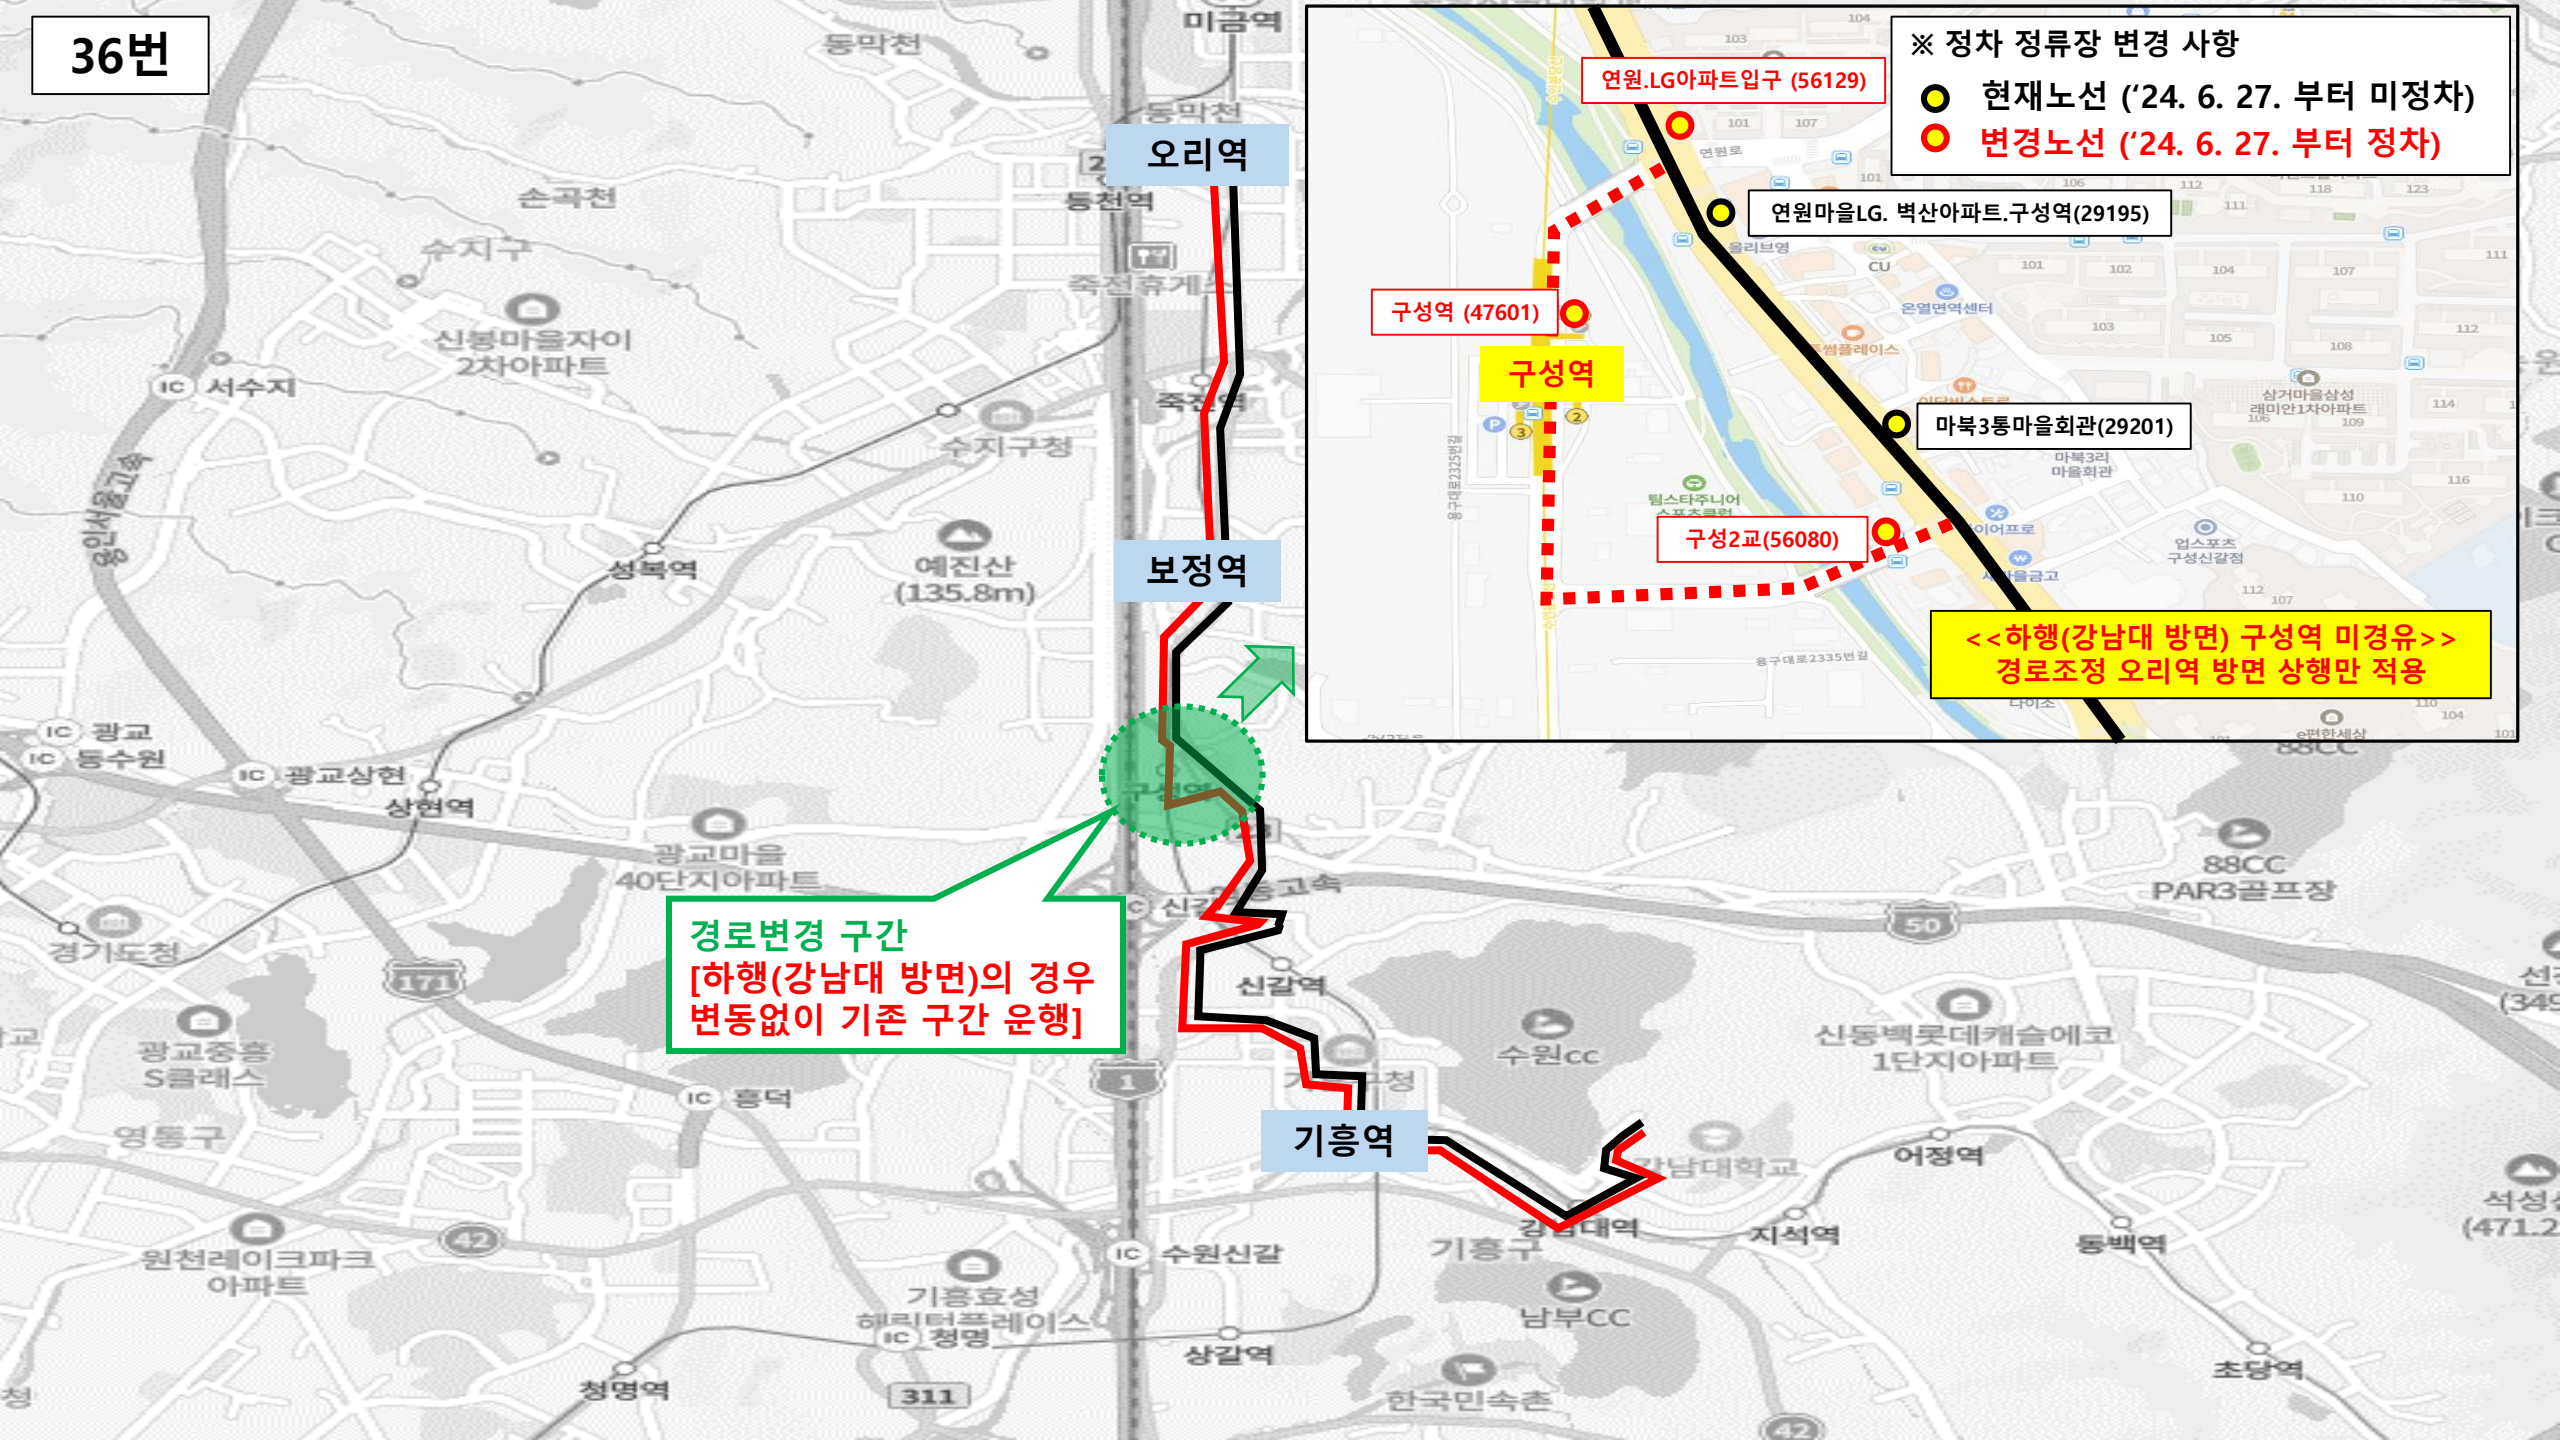

마북3통마을회관 (29206)

구성2교 (56080)

구성2교 (56081)

구성역

36번

※ 정차 정류장 변경 사항

- 현재노선 ('24. 6. 27. 부터 미정차)
- 변경노선 ('24. 6. 27. 부터 정차)

연원.LG아파트입구 (56129)