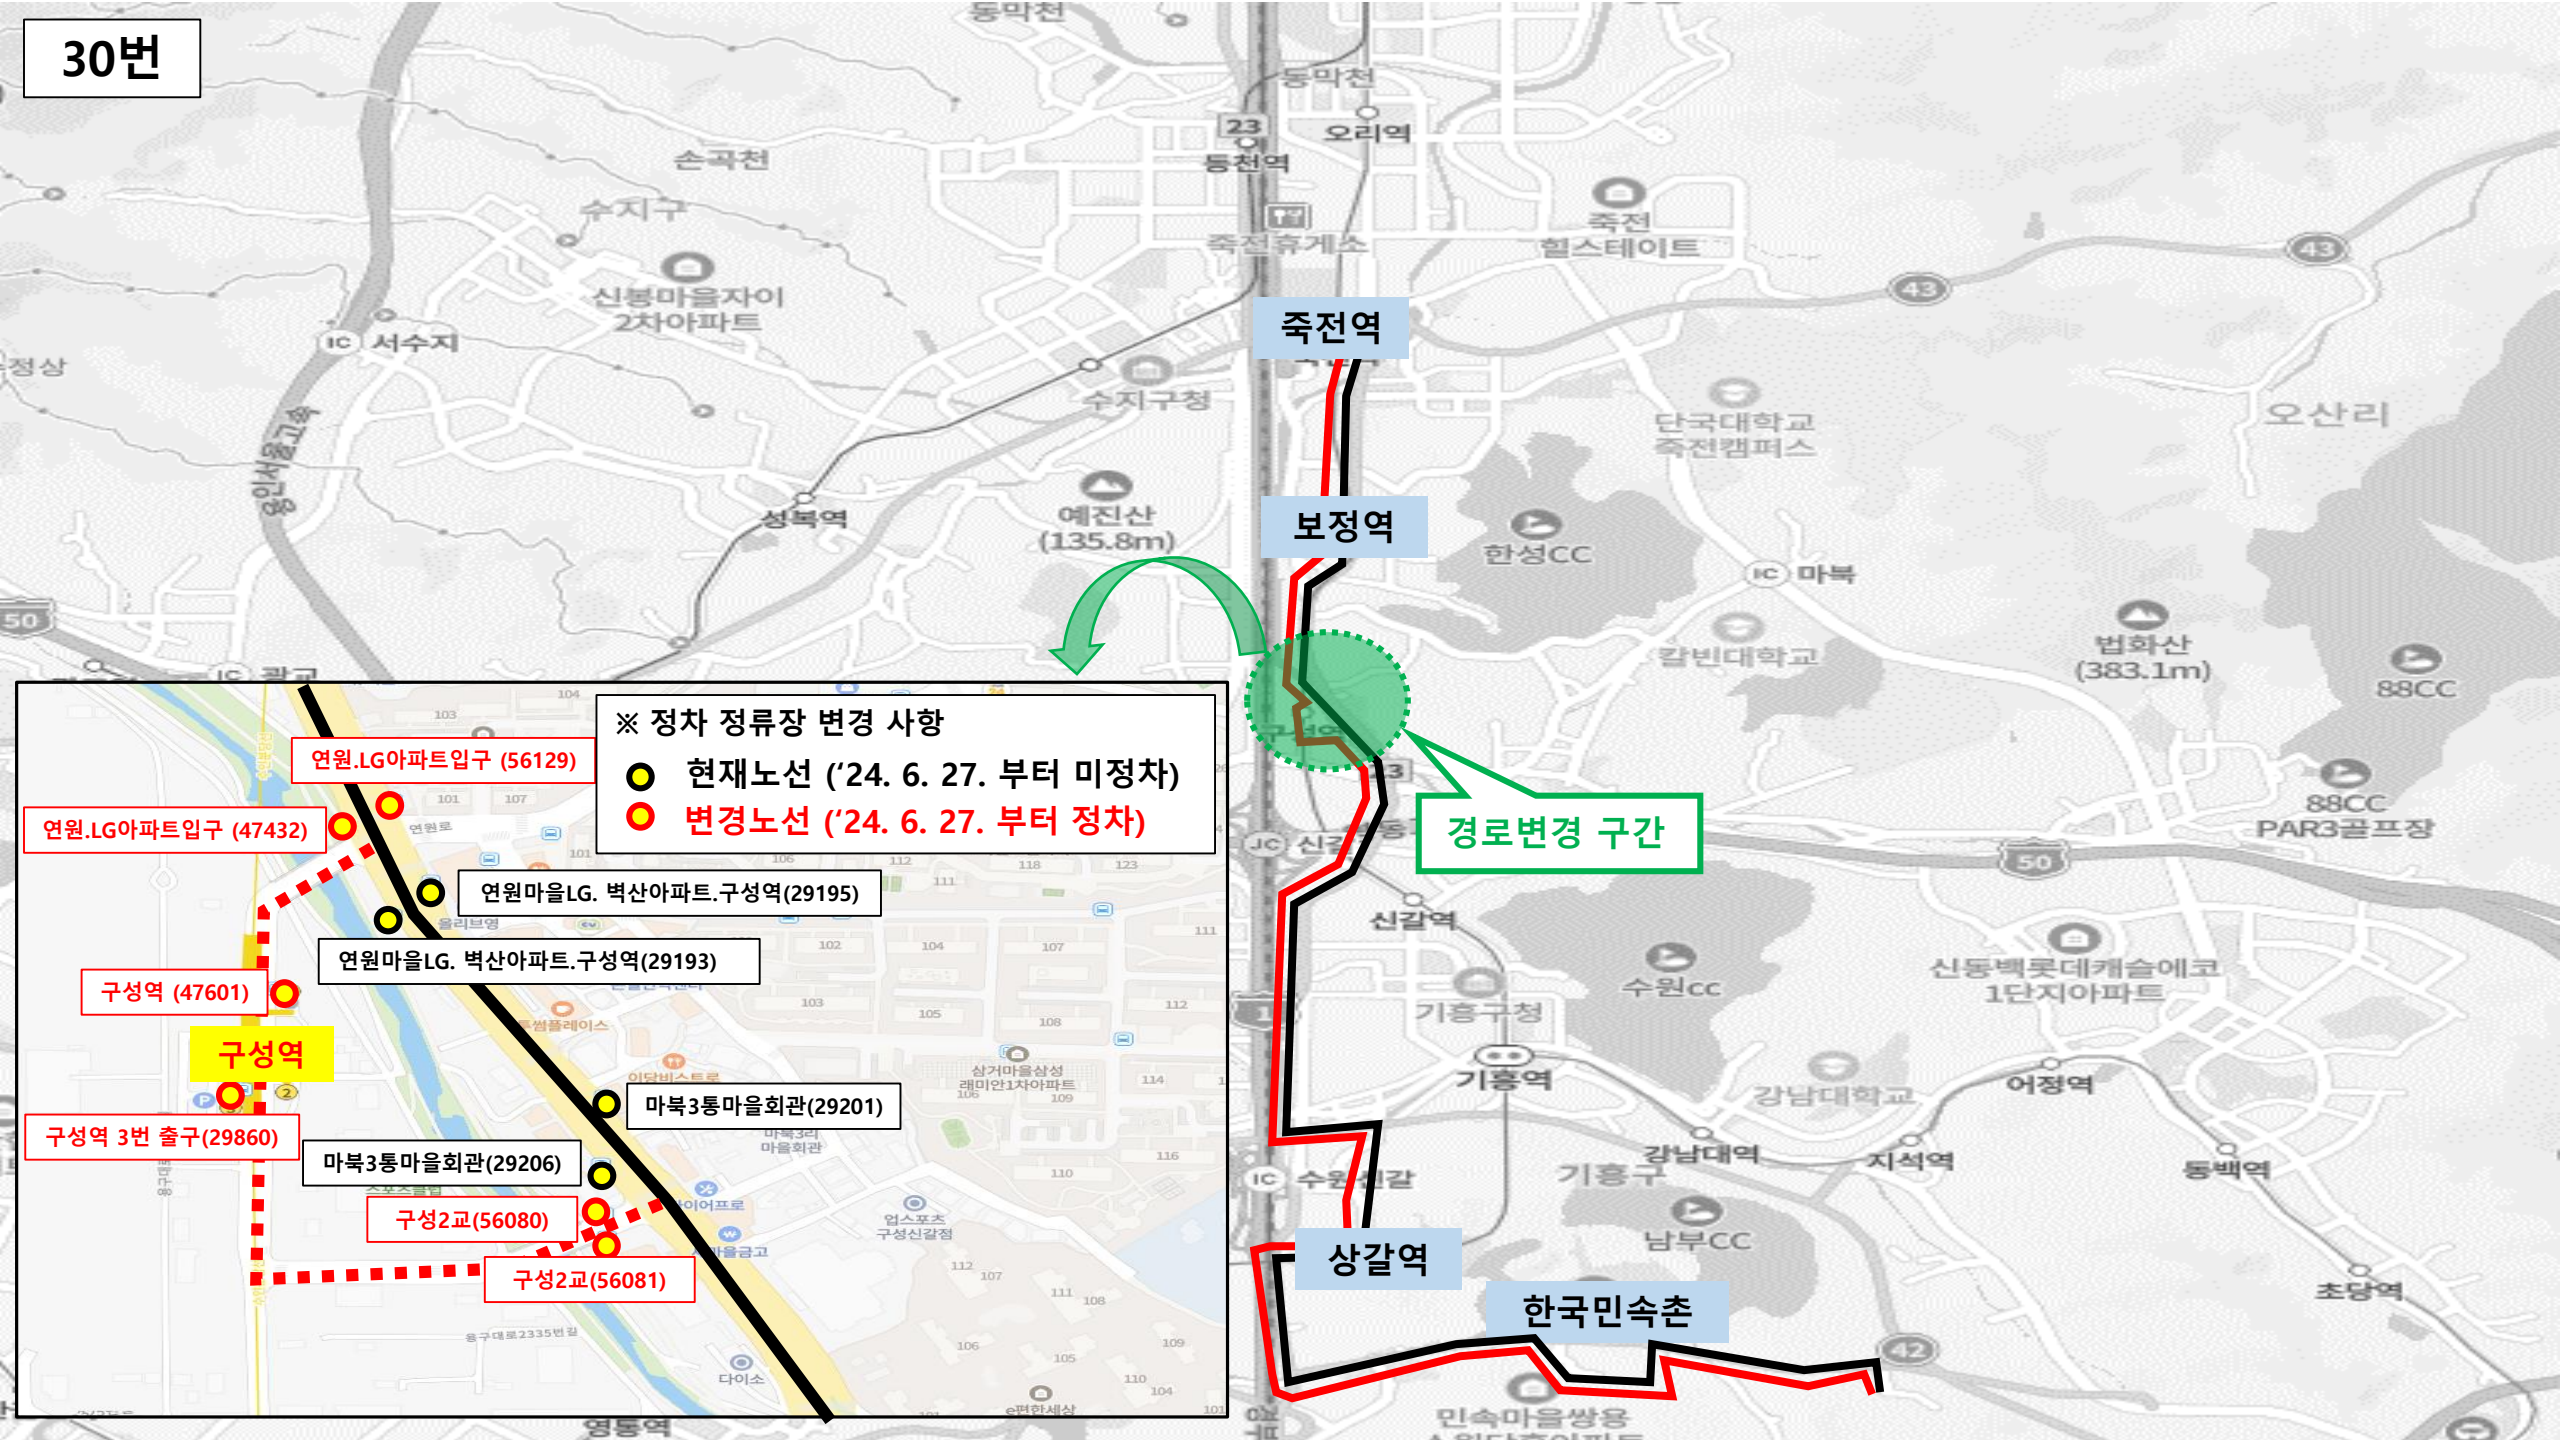

※ 정차 정류장 변경 사항

- 현재노선 ('24. 6. 27. 부터 미정차)
- 변경노선 ('24. 6. 27. 부터 정차)

연원.LG아파트입구 (56129)

연원.LG아파트입구 (47432)

연원마을LG. 벽산아파트.구성역(29195)

연원마을LG. 벽산아파트.구성역(29193)

구성역 (47601)

구성역

구성역 3번 출구(29860)

마북3통마을회관(29201)

마북3통마을회관(29206)

구성2교(56080)

구성2교(56081)

경로변경 구간

죽전역

보정역

상갈역

한국민속촌