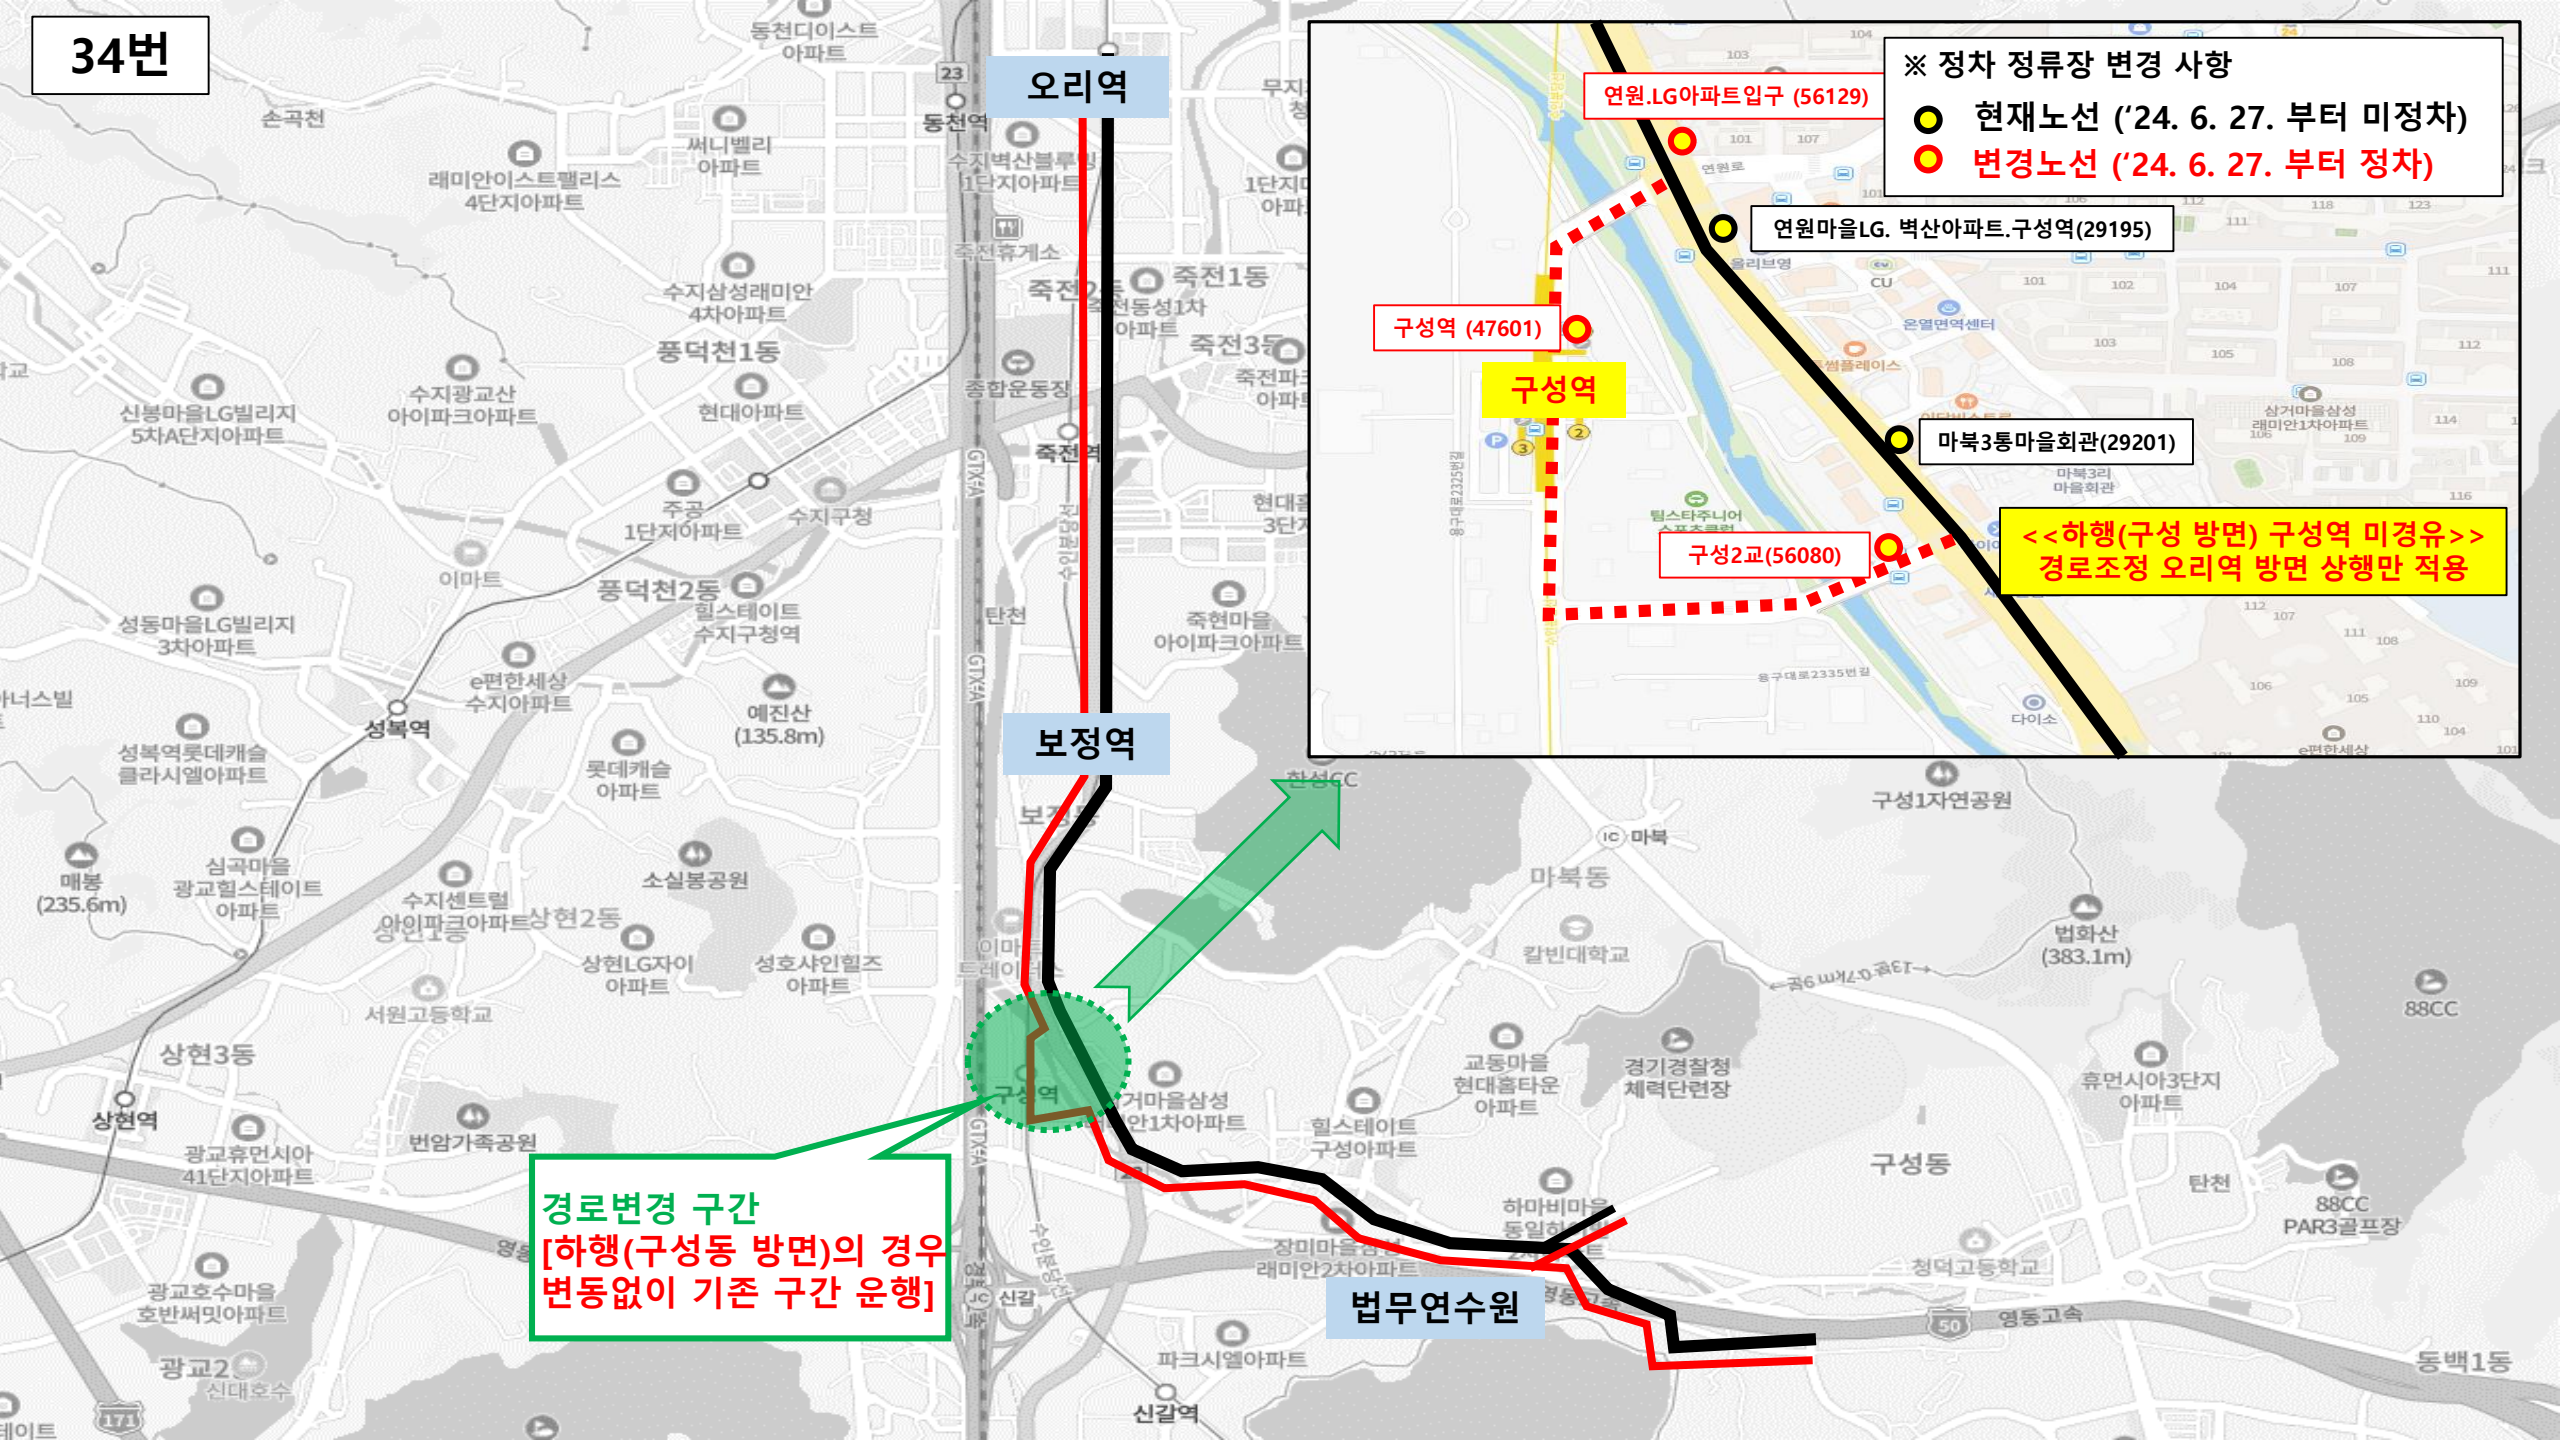

오리역

보정역

법무연수원

※ 정차 정류장 변경 사항

- **현재노선** ('24. 6. 27. 부터 미정차)
- **변경노선** ('24. 6. 27. 부터 정차)

연원.LG아파트입구 (56129)

연원마을LG. 벽산아파트.구성역(29195)

구성역 (47601)

구성역

마북3통마을회관(29201)

구성2교(56080)

<<하행(구성 방면) 구성역 미경유>>
경로조정 오리역 방면 상행만 적용

경로변경 구간
[하행(구성동 방면)의 경우
변동없이 기존 구간 운행]