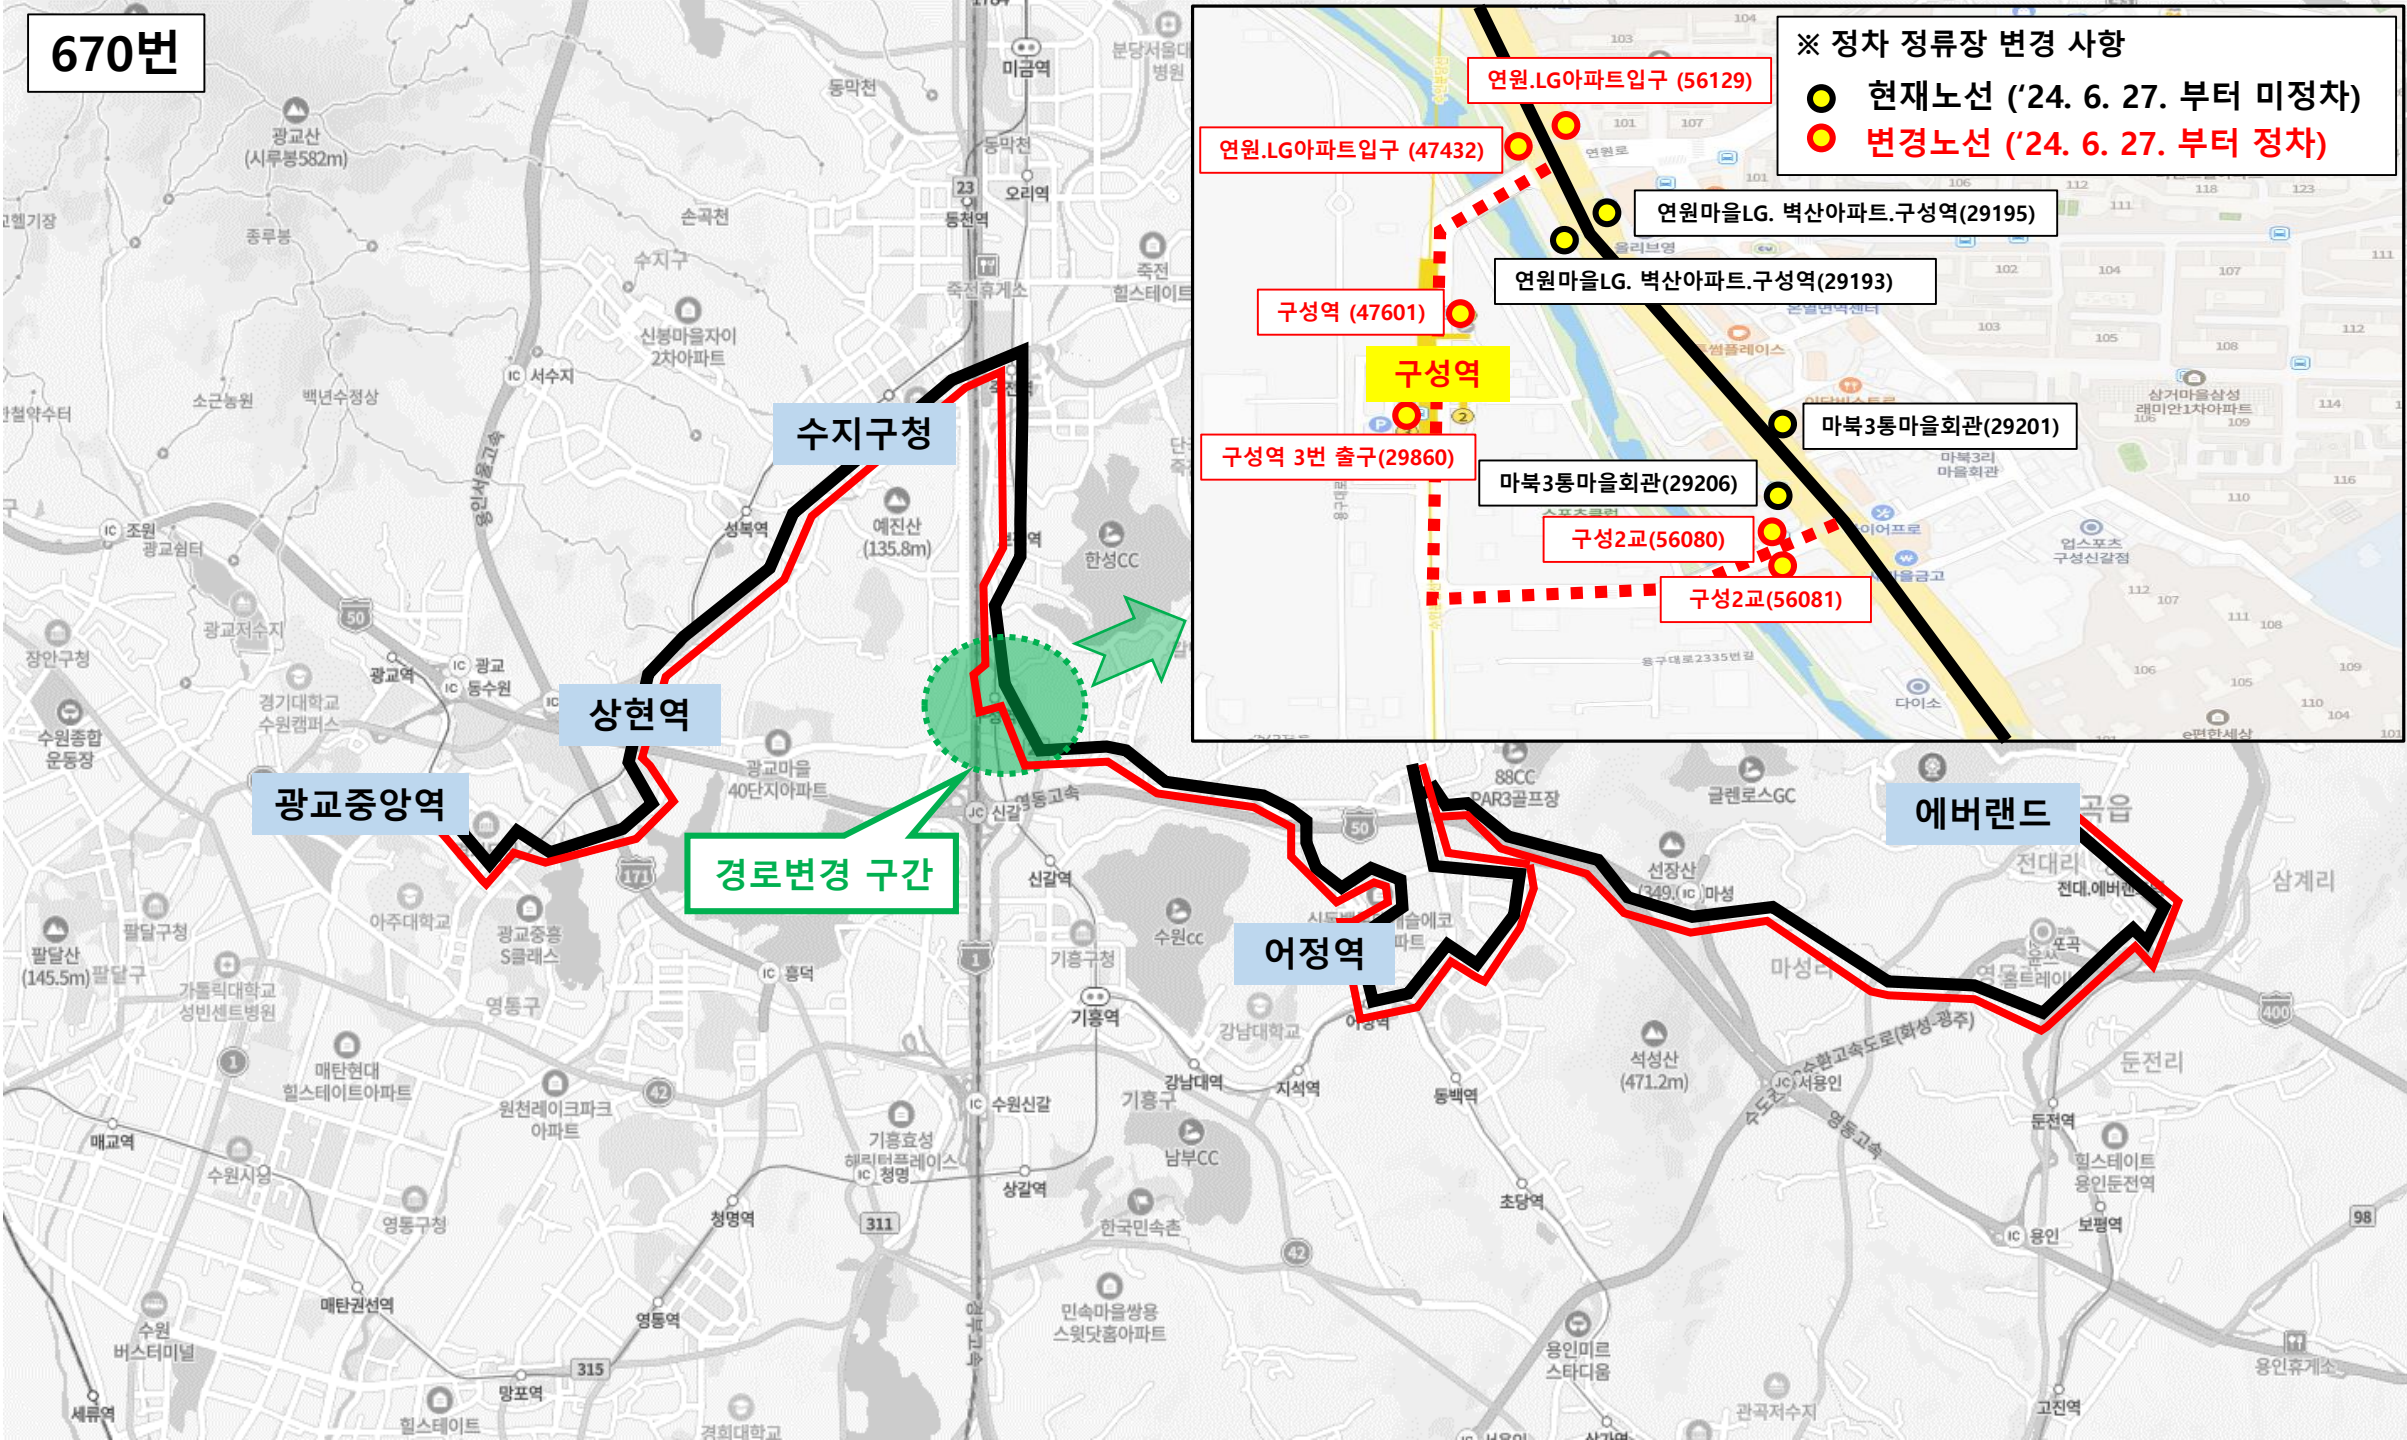

670번

※ 정차 정류장 변경 사항

- 현재노선 ('24. 6. 27. 부터 미정차)
- 변경노선 ('24. 6. 27. 부터 정차)

연원.LG아파트입구 (56129)

연원.LG아파트입구 (47432)

연원마을LG. 벽산아파트.구성역(29195)

연원마을LG. 벽산아파트.구성역(29193)

구성역 (47601)

광교중앙역

경로변경 구간

어정역

에버랜드

690번

수지구청

경로변경 구간

기흥역