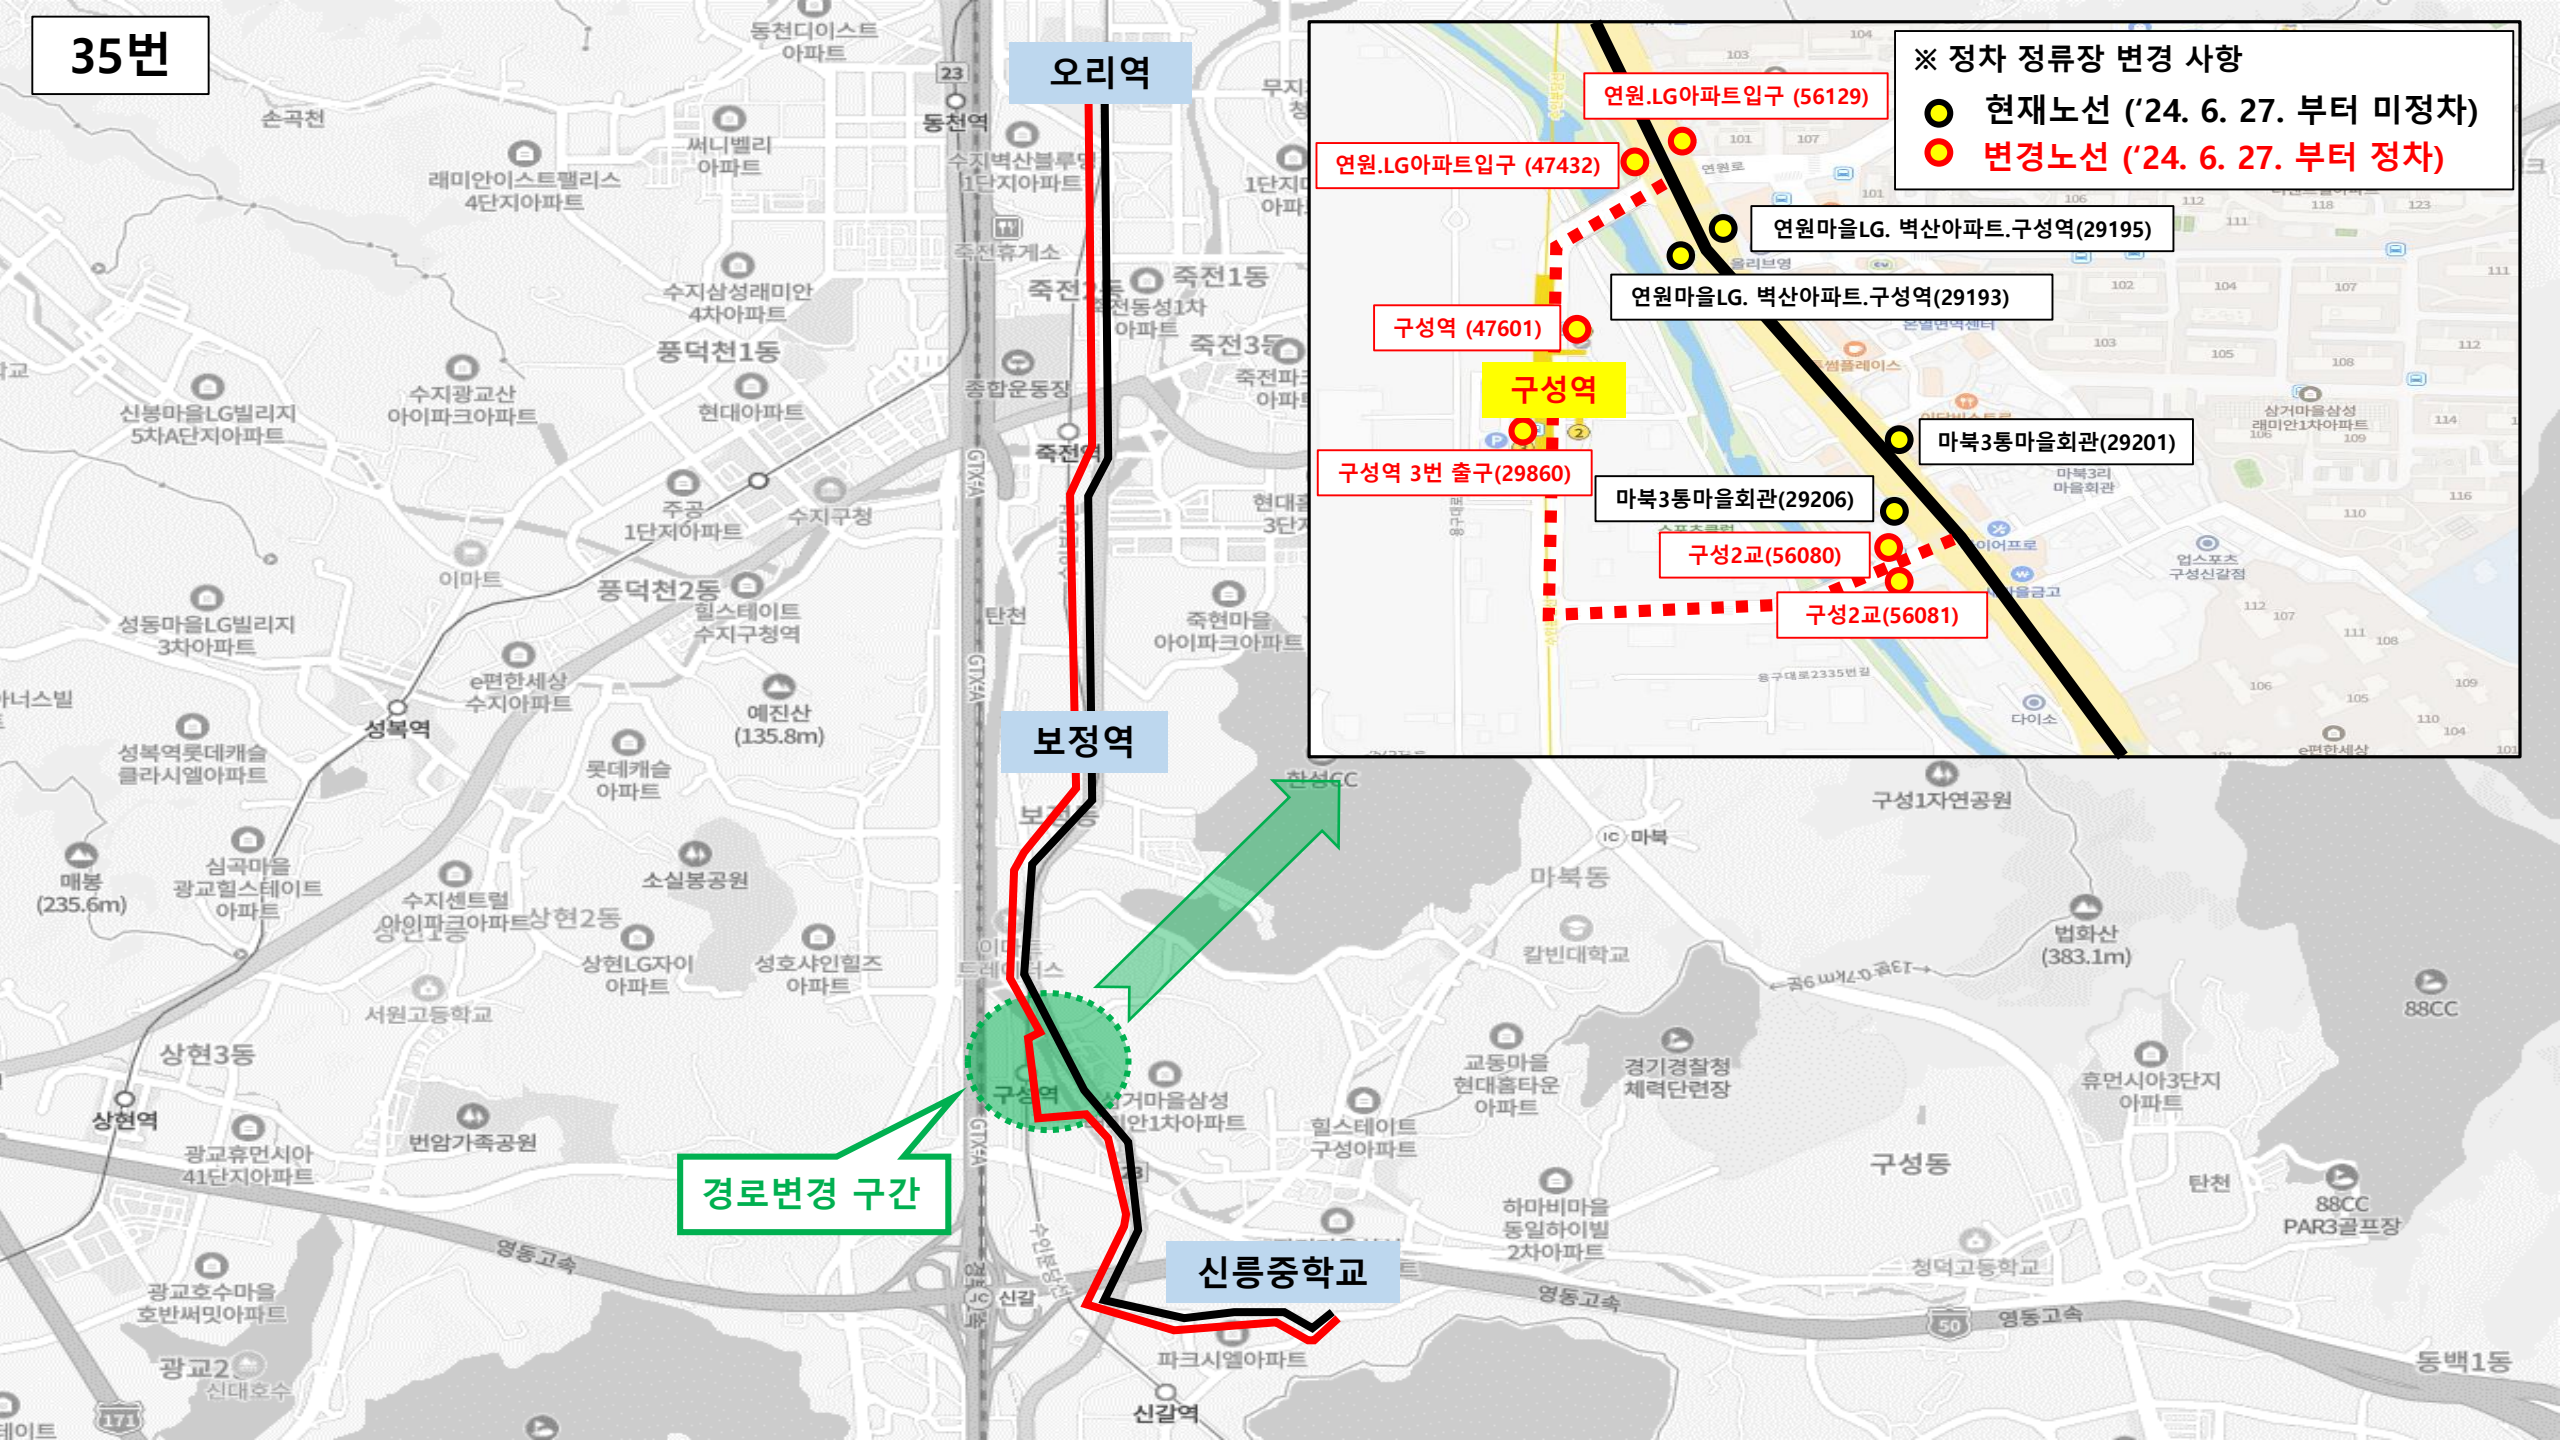

35번

※ 정차 정류장 변경 사항

- 현재노선 ('24. 6. 27. 부터 미정차)
- 변경노선 ('24. 6. 27. 부터 정차)

오리역

보정역

경로변경 구간

신릉중학교

연원.LG아파트입구 (56129)

연원.LG아파트입구 (47432)

연원마을LG. 벽산아파트.구성역 (29195)

연원마을LG. 벽산아파트.구성역 (29193)

구성역 (47601)

구성역

구성역 3번 출구 (29860)

마북3통마을회관 (29201)

마북3통마을회관 (29206)

구성2교 (56080)

구성2교 (56081)

구성역