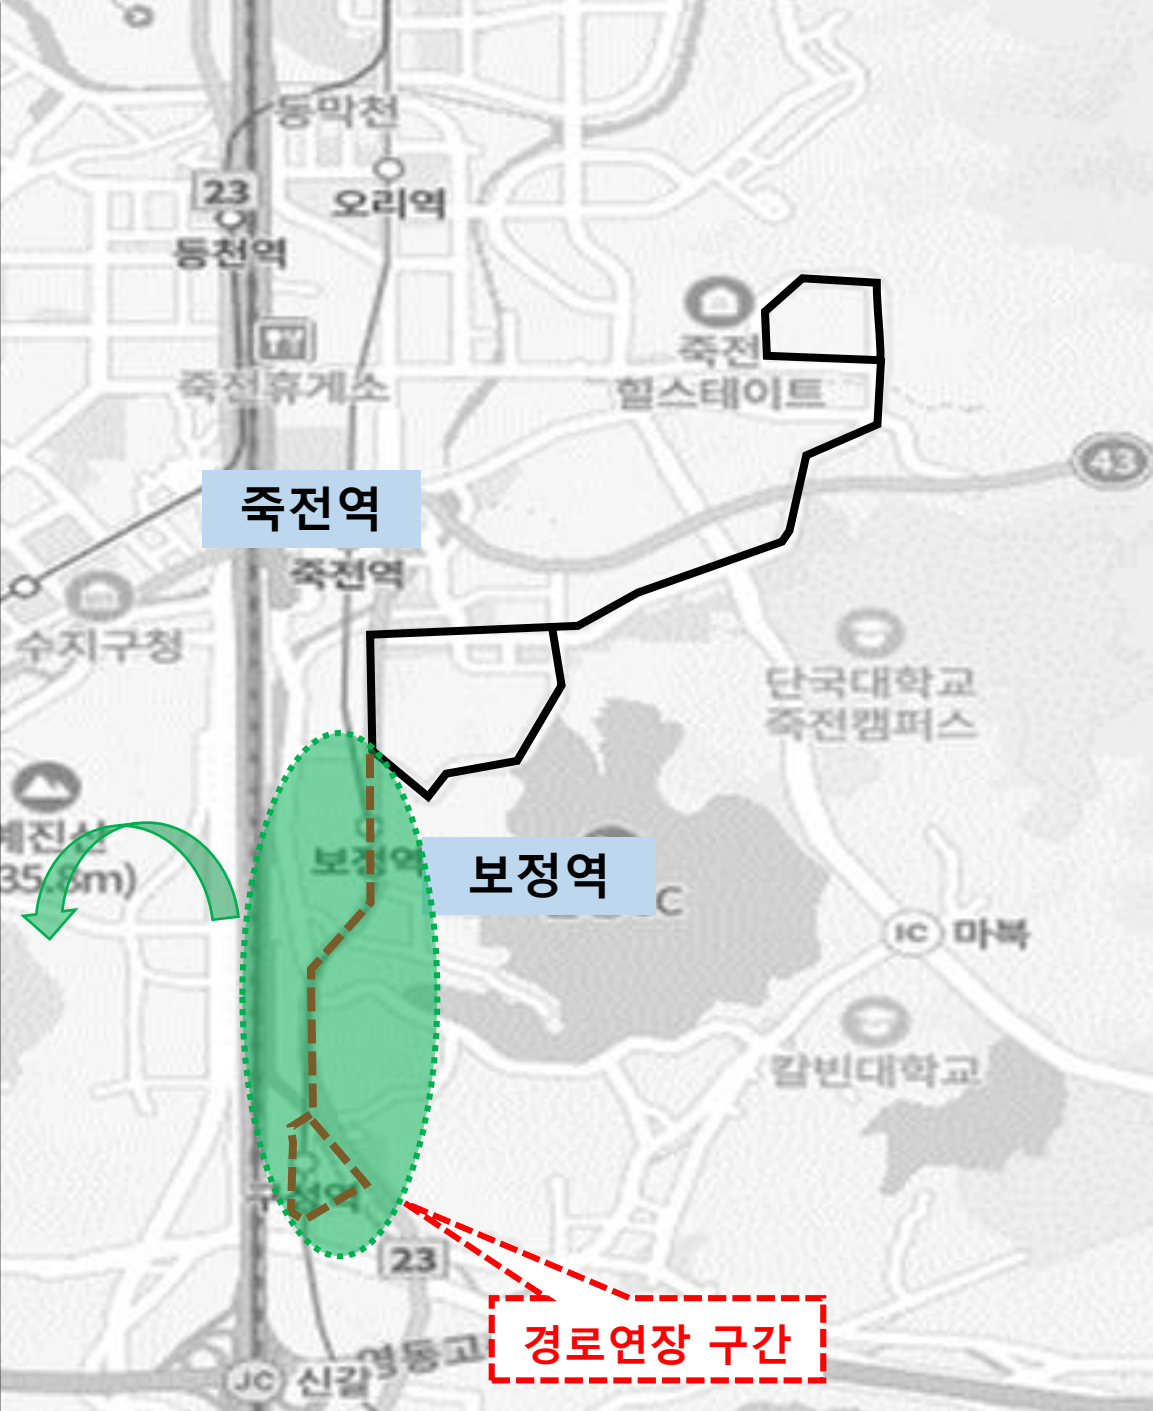

※ 경로 변경 사항  
 (시행일: '24. 6. 28.)  
 보정~구성역 구간 연장  
 ('24. 6. 28. 부터 정차)  
 ● 연장 구간 추가 정차

보정역.보정고.  
 동아솔레시티  
 (29203)

보정역.보정고.  
 동아솔레시티  
 (29209)

신촌마을2단지.  
 포스홀타운  
 (29202)

신촌마을2단지.  
 포스홀타운  
 (29212)

트레이더스.삼성명가. 성원A  
 (29184)

트레이더스.삼성명가.  
 성원A(29863)

금호아파트.성원아파트(29177)

금호아파트.성원아파트  
 (29186)

연원.LG아파트입구 (47432)

연원마을.LG.벽산  
 아파트.구성역  
 (29195)

구성역 (47601)

마북3동마을  
 회관 (47601)

구성2교 (56080)

죽전역

보정역

경로연장 구간

# 29-1A번

출근시간 2회 운행

※ 경로 변경 사항  
(시행일: '24. 6. 28.)  
보정~구성역 구간 연장  
( '24. 6. 28. 부터 정차)  
● 연장 구간 추가 정차

보정역,보정고.  
동아슬레시티  
(29203)

보정역,보정고.  
동아슬레시티  
(29209)

신촌마을2단지.  
포스홀타운  
(29202)

신촌마을2단지.  
포스홀타운  
(29212)