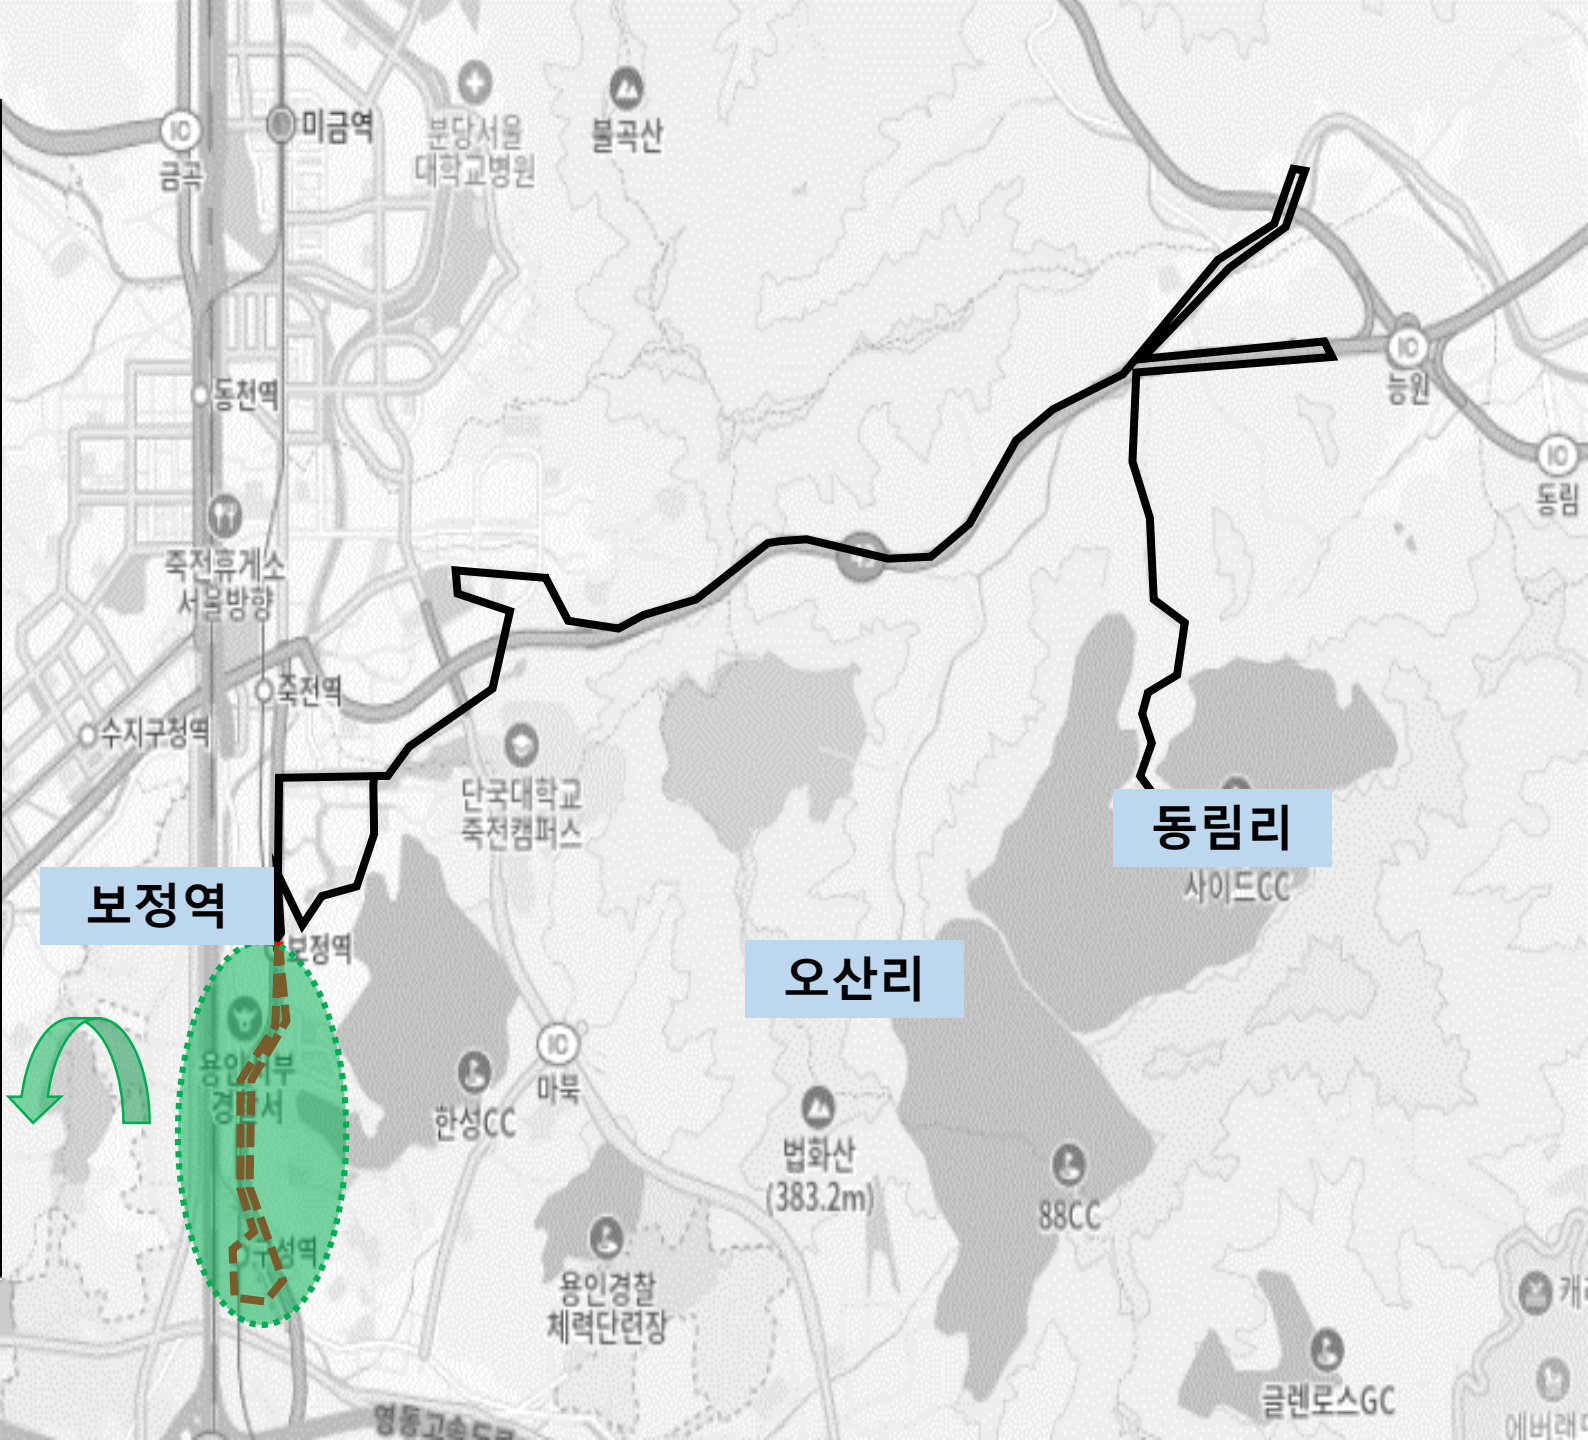

57-2번

※ 경로 변경 사항
(시행일: '24. 6. 28.)
보정~구성역 구간 연장
(‘24. 6. 28. 부터 정차)
● 연장 구간 추가 정차

신촌마을2단지, 포스홈타운 (29202)

신촌마을2단지, 포스홈타운 (29212)

트레이더스,삼성명가, 성원A (29184)

트레이더스,삼성명가, 성원A(29863)

금호아파트,성원아파트(29177)

금호아파트,성원아파트 (29186)

연원.LG아파트입구 (47432)

연원마을.LG.복산아파트,구성역 (29195)

구성역 (47601)

마복3동마을회관 (47601)

구성2교 (56080)

보정역

오산리

동림리

용인경찰서

구성역