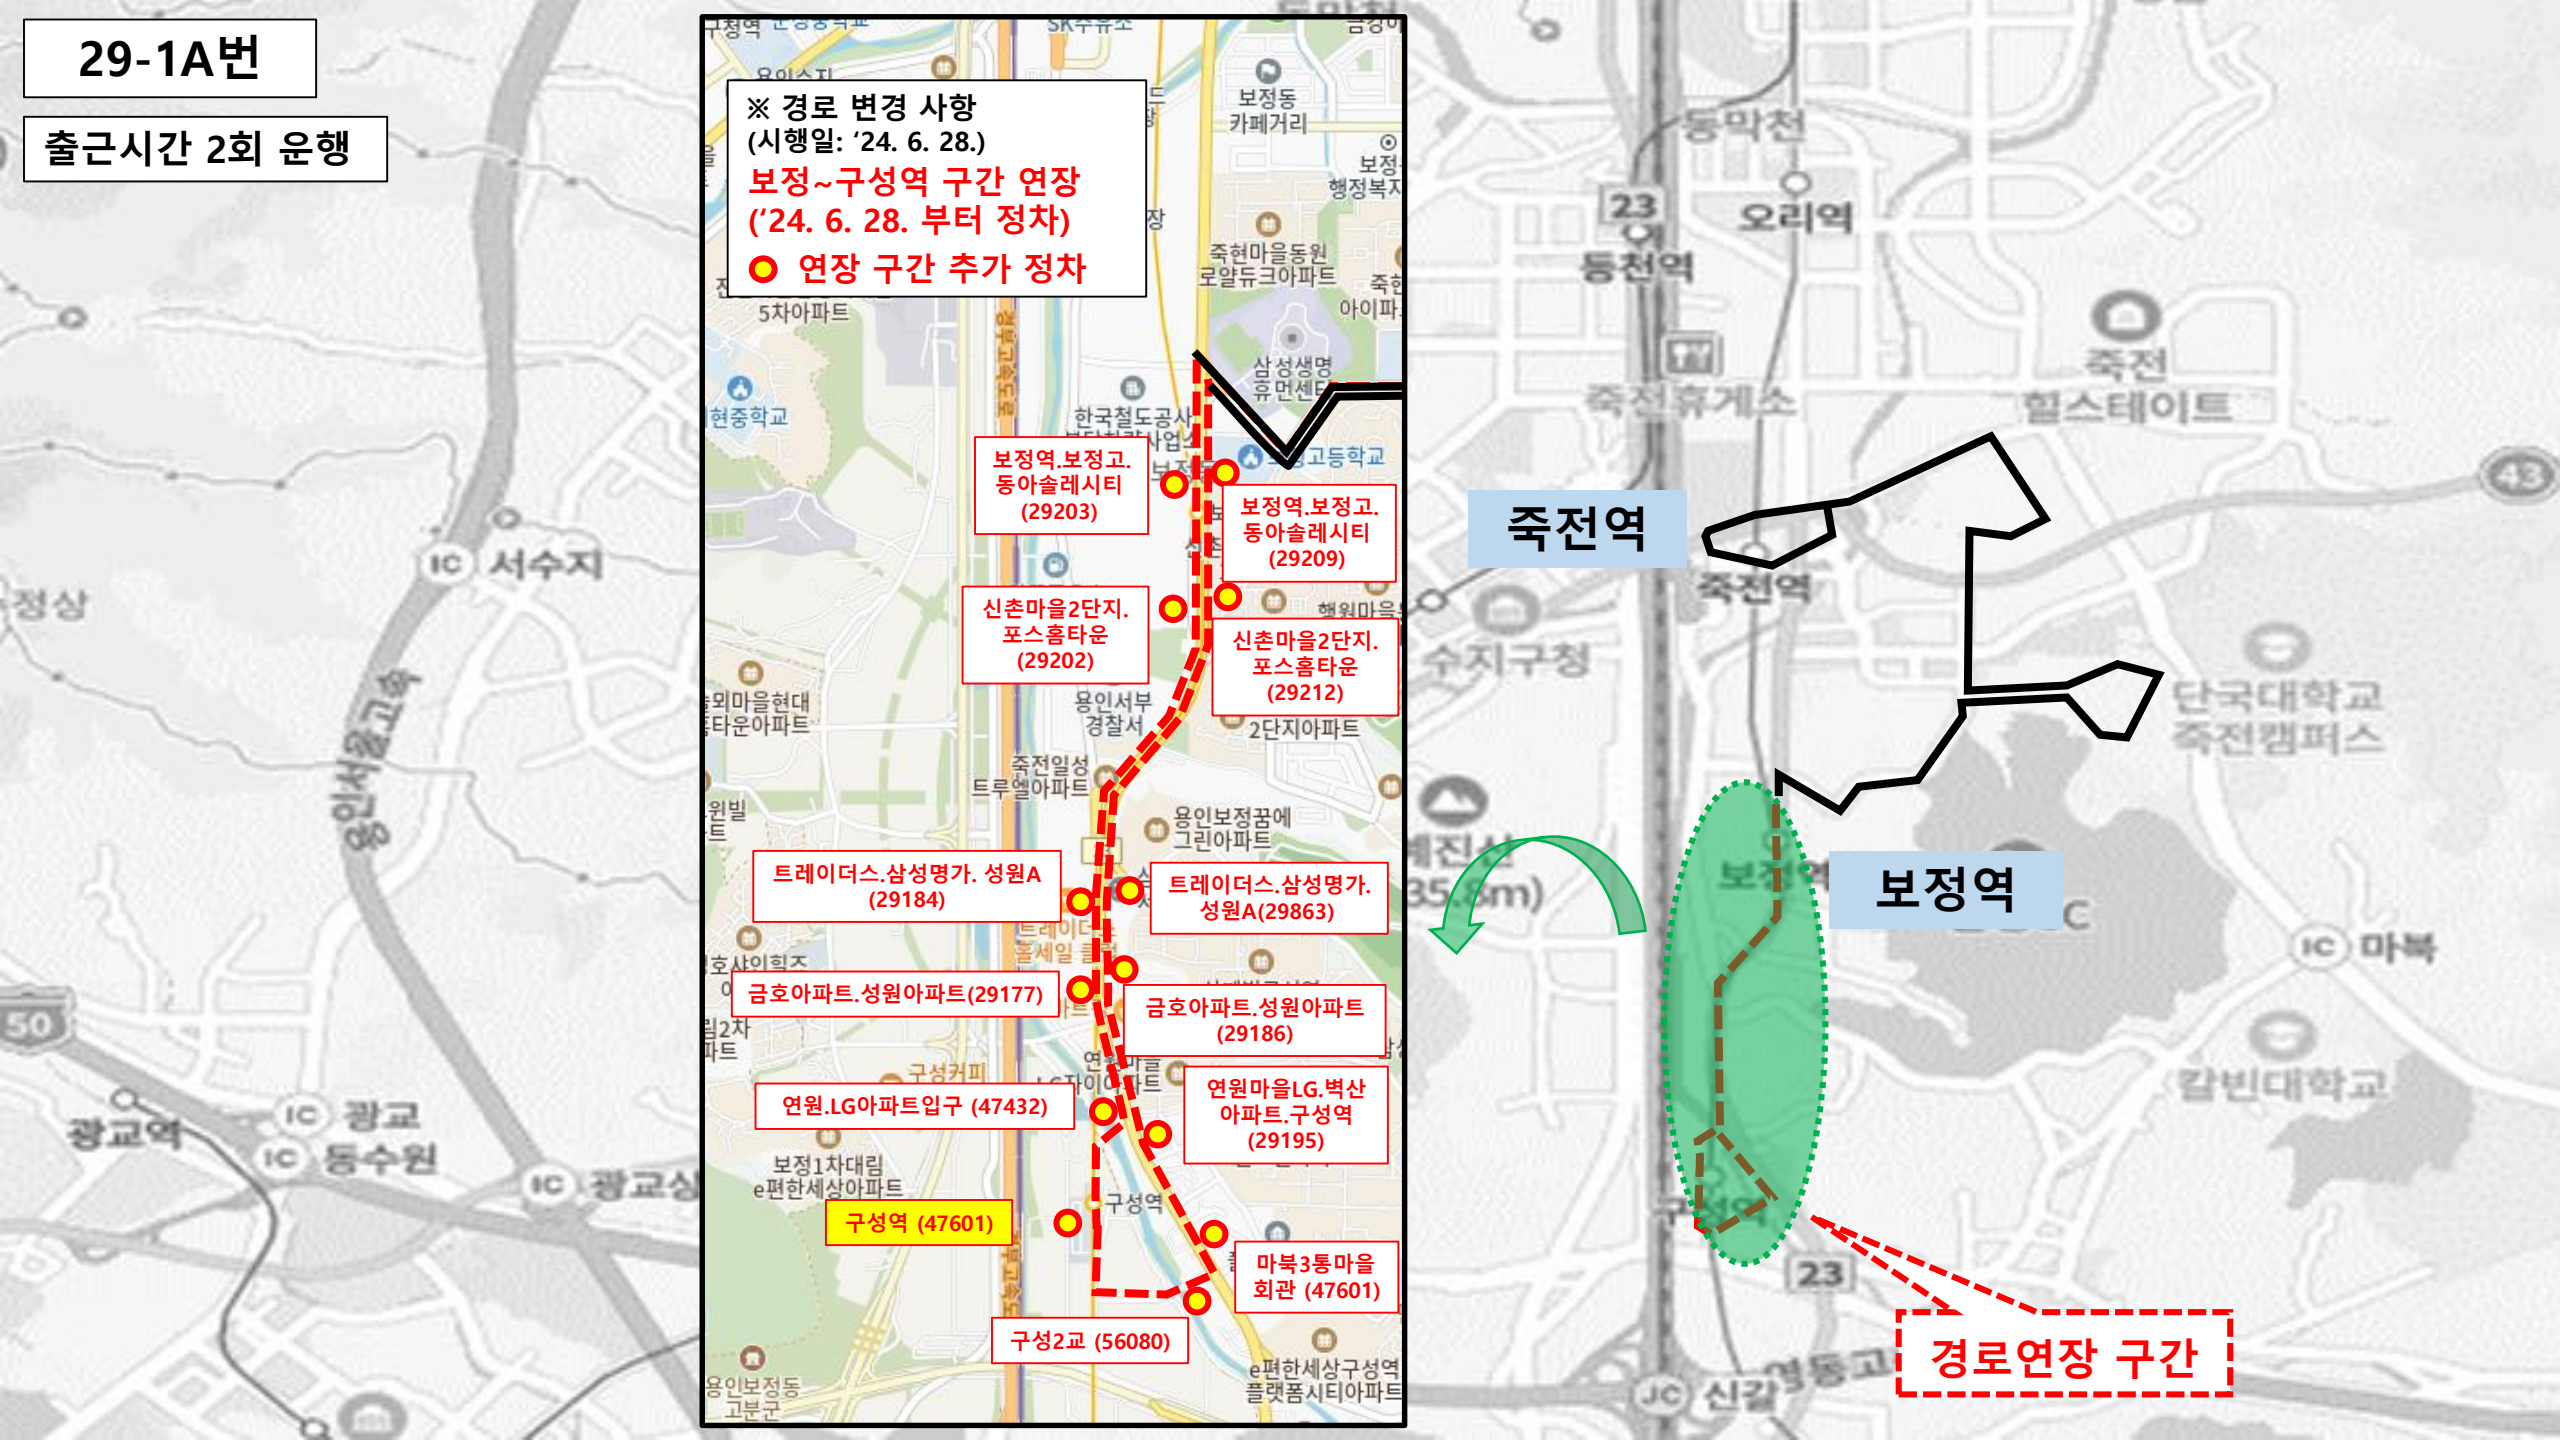

# 29-1A번

출근시간 2회 운행

※ 경로 변경 사항  
(시행일: '24. 6. 28.)  
보정~구성역 구간 연장  
( '24. 6. 28. 부터 정차)  
● 연장 구간 추가 정차

보정역,보정고.  
동아슬레시티  
(29203)

보정역,보정고.  
동아슬레시티  
(29209)

신촌마을2단지.  
포스홀타운  
(29202)

신촌마을2단지.  
포스홀타운  
(29212)

트레이더스.삼성명가.  
성원A  
(29184)

트레이더스.삼성명가.  
성원A(29863)

금호아파트.성원아파트(29177)

금호아파트.성원아파트  
(29186)

연원.LG아파트입구 (47432)

연원마을LG.벽산  
아파트.구성역  
(29195)

구성역 (47601)

마북3통마을  
회관 (47601)

# 49B번

※ 경로 변경 사항  
(시행일: '24. 6. 28.)  
보정~구성역 구간 연장  
( '24. 6. 28. 부터 정차)  
● 연장 구간 추가 정차

죽전자이2차.용인서부경찰서  
(56066)

트레이더스.삼성명가.성원A  
(29184)

금호아파트.성원아파트(29177)

연원.LG아파트입구 (47432)

구성역 (47601)

트레이더스.삼성명가.  
성원A(29863)