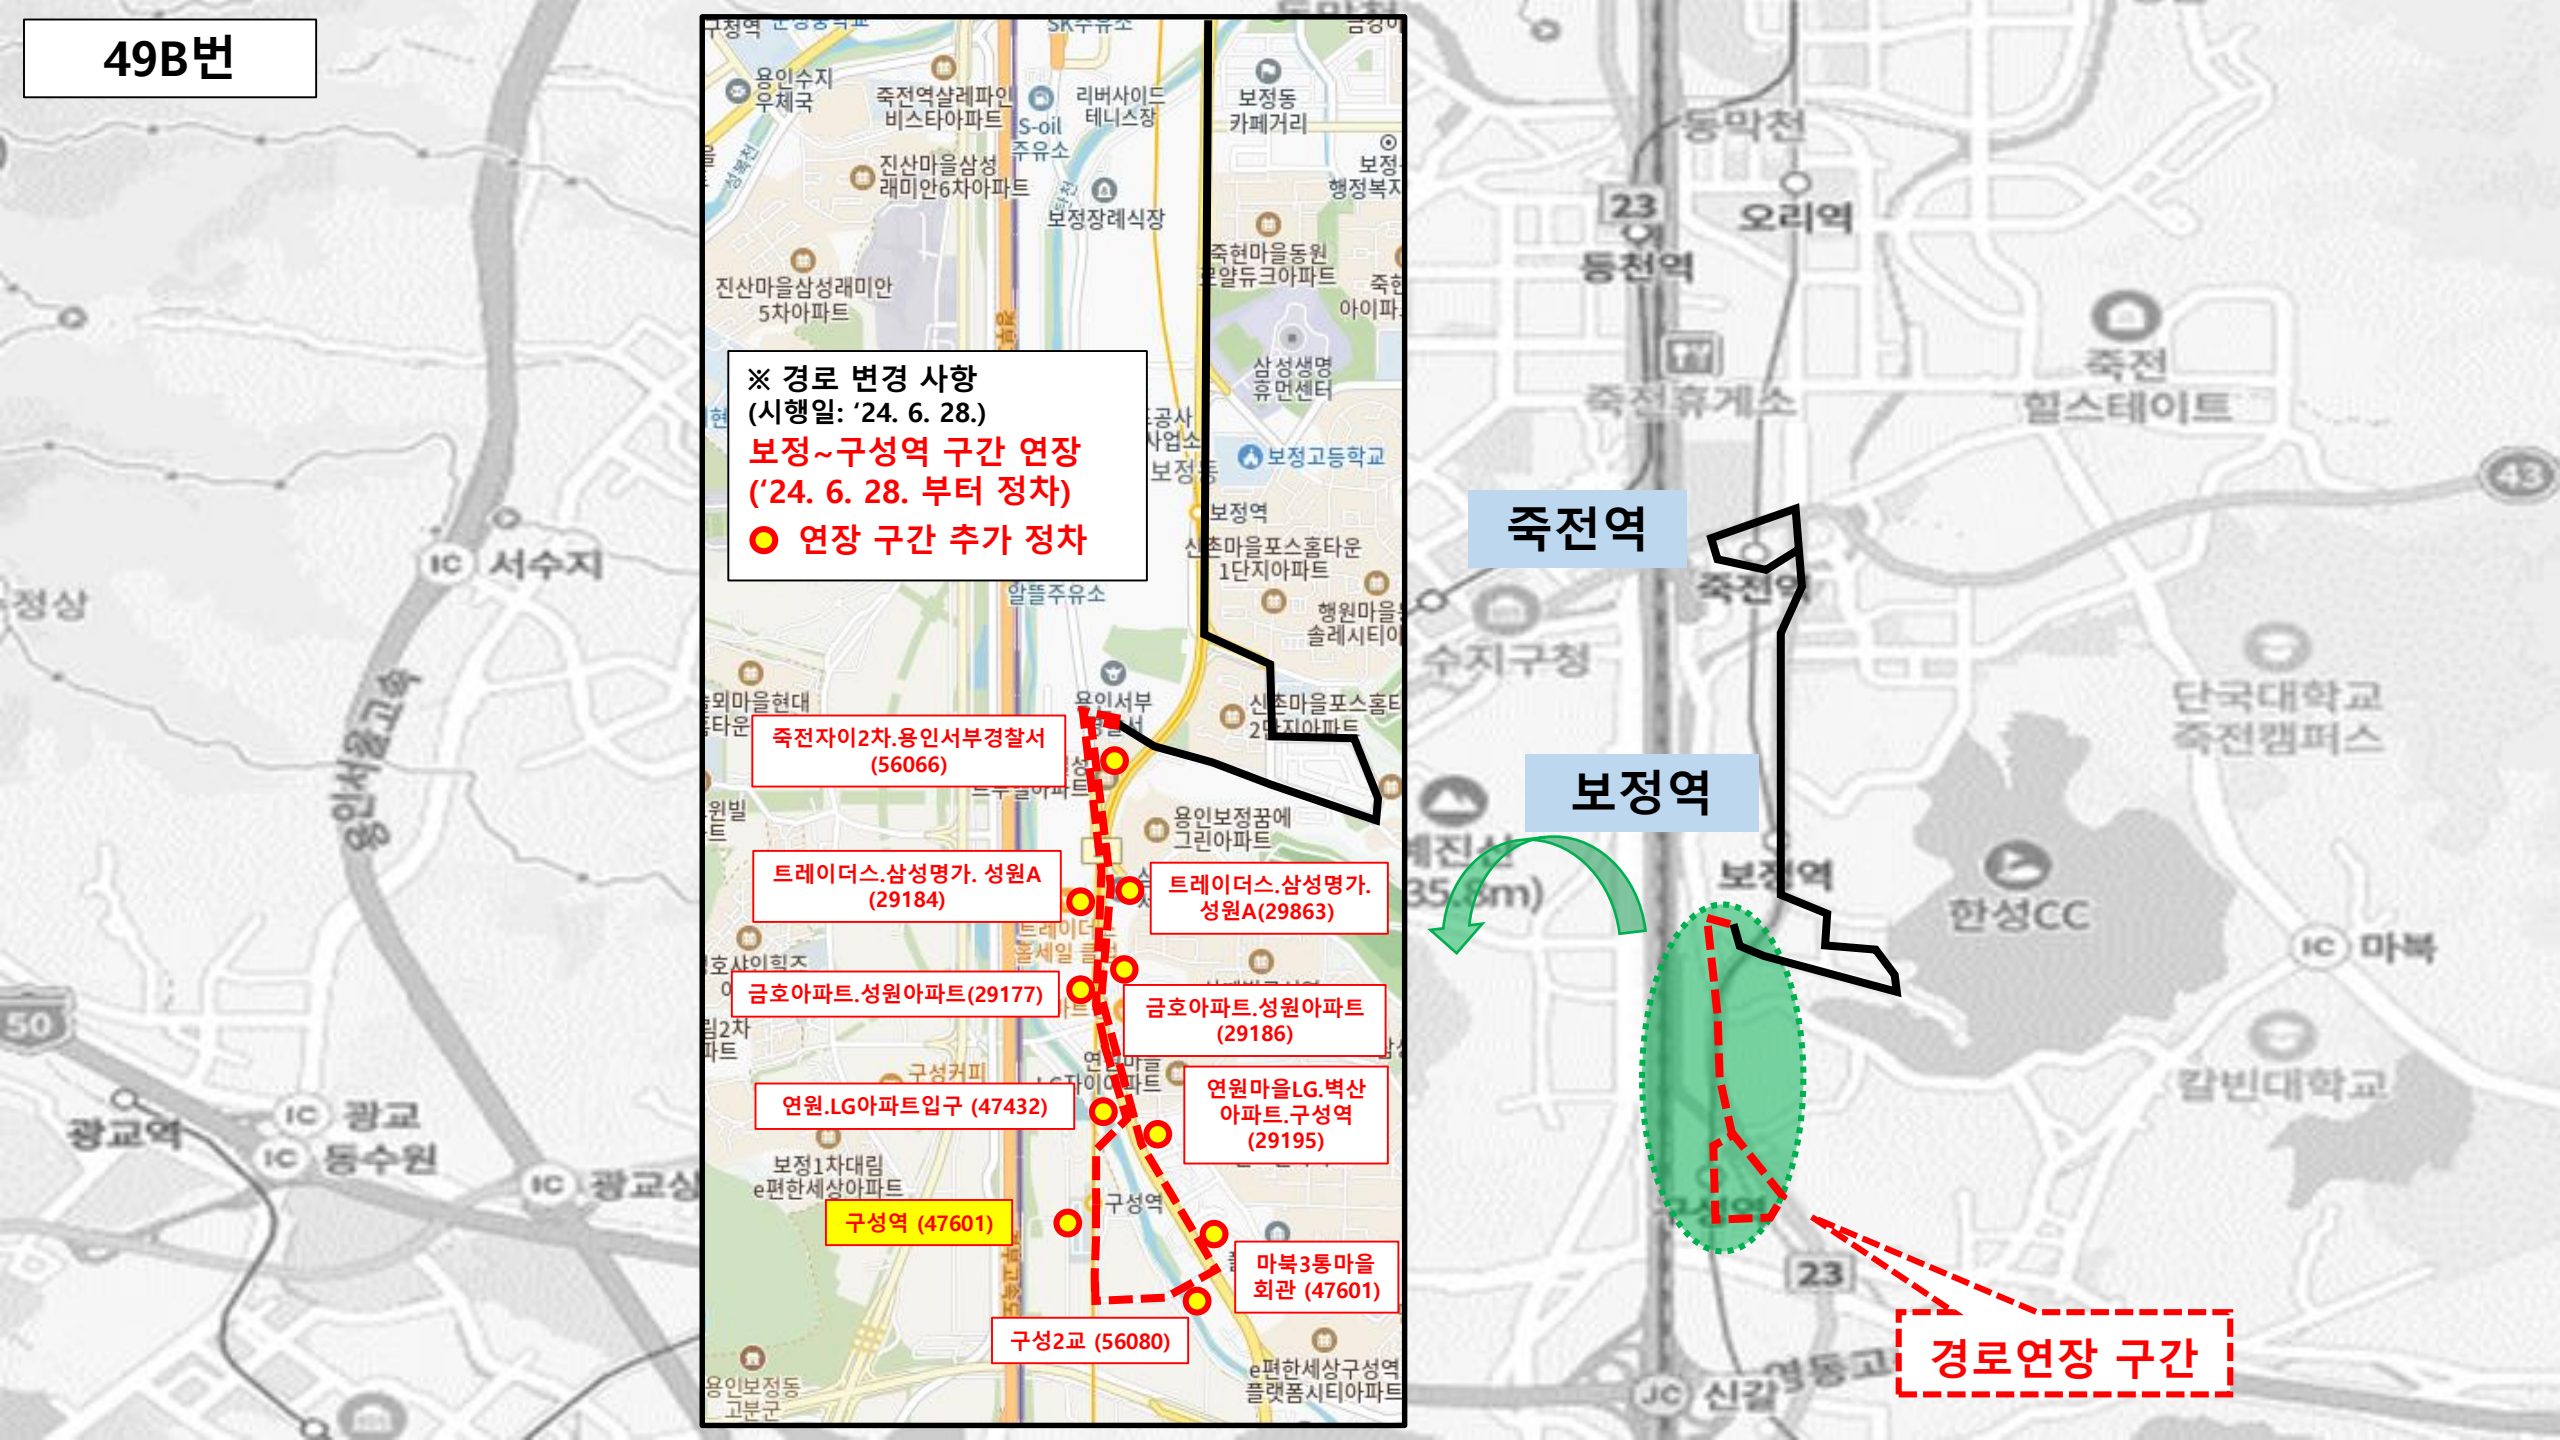

# 49B번

※ 경로 변경 사항  
(시행일: '24. 6. 28.)  
보정~구성역 구간 연장  
( '24. 6. 28. 부터 정차)  
● 연장 구간 추가 정차

죽전자이2차.용인서부경찰서  
(56066)

트레이더스.삼성명가.성원A  
(29184)

금호아파트.성원아파트(29177)

연원.LG아파트입구 (47432)

구성역 (47601)

트레이더스.삼성명가.  
성원A(29863)

금호아파트.성원아파트  
(29186)

연원마을LG.벽산  
아파트.구성역  
(29195)

마북3동마을  
회관 (47601)

구성2교 (56080)

죽전역

보정역

경로연장 구간

57A번

출근시간 1회 운행

※ 경로 변경 사항  
 (시행일: '24. 6. 28.)  
 보정~구성역 구간 연장  
 ('24. 6. 28. 부터 정차)  
 ● 연장 구간 추가 정차

죽전역

보정역

오산리

57-2번

※ 경로 변경 사항  
(시행일: '24. 6. 28.)  
보정~구성역 구간 연장  
(‘24. 6. 28. 부터 정차)  
● 연장 구간 추가 정차

신촌마을2단지, 포스홈타운 (29202)